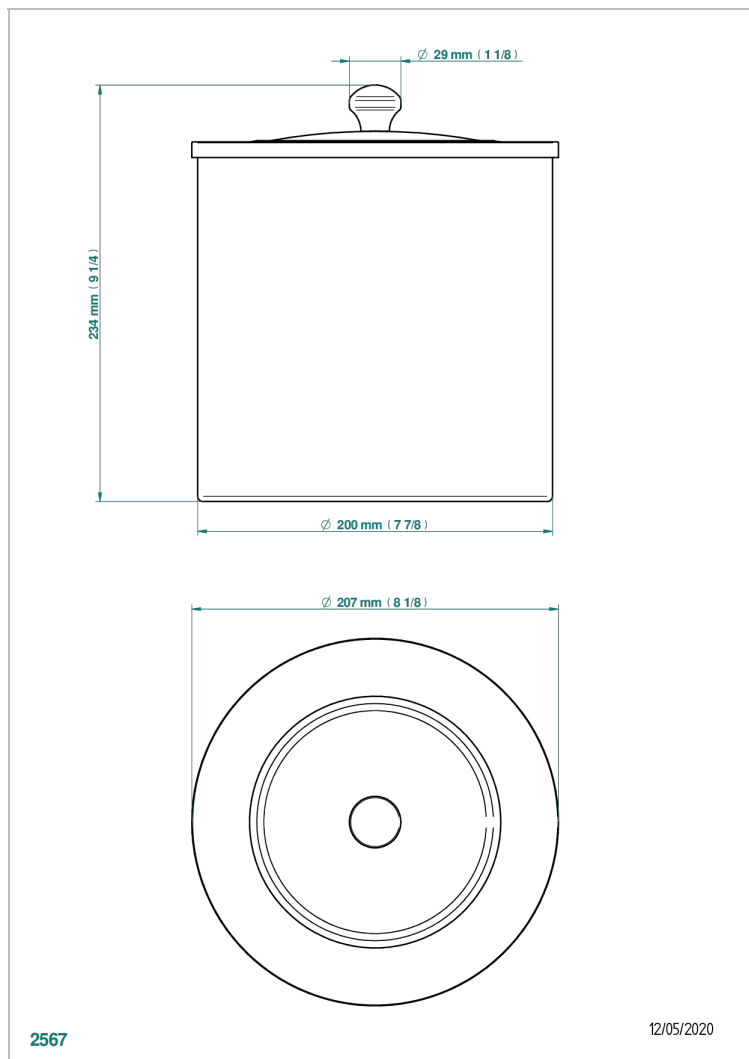

# CHARLESTON CON MANETAS

G75-712CL

Papelera con tapa Ø 200 mm altura 215 mm

THG<sup>®</sup>  
PARIS

## CARACTERÍSTICAS

- Charleston con manetas
- Papelera con tapa Ø 200 mm altura 215 mm