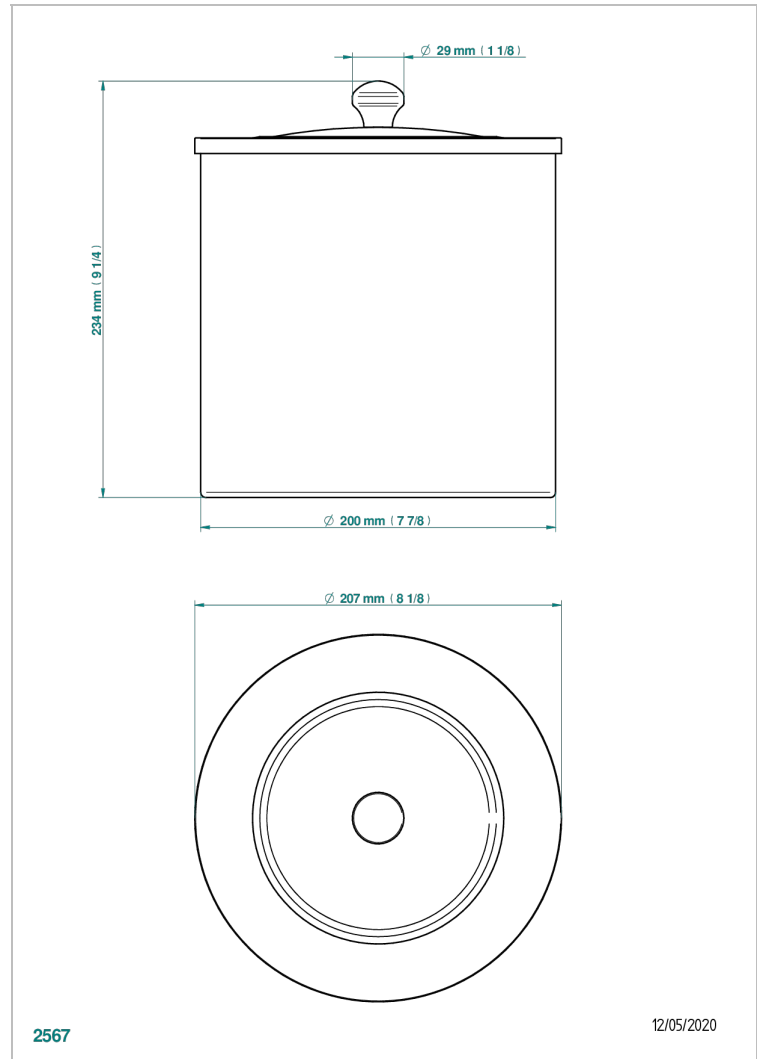

CHARLESTON A MANETTES

G75-712CL

Corbeille lisse avec couvercle Ø 200 mm hauteur 225 mm

THG[®]
PARIS

CARACTÉRISTIQUES

- Charleston à manettes
- Corbeille lisse avec couvercle Ø 200 mm hauteur 225 mm

FINITIONS DISPONIBLES