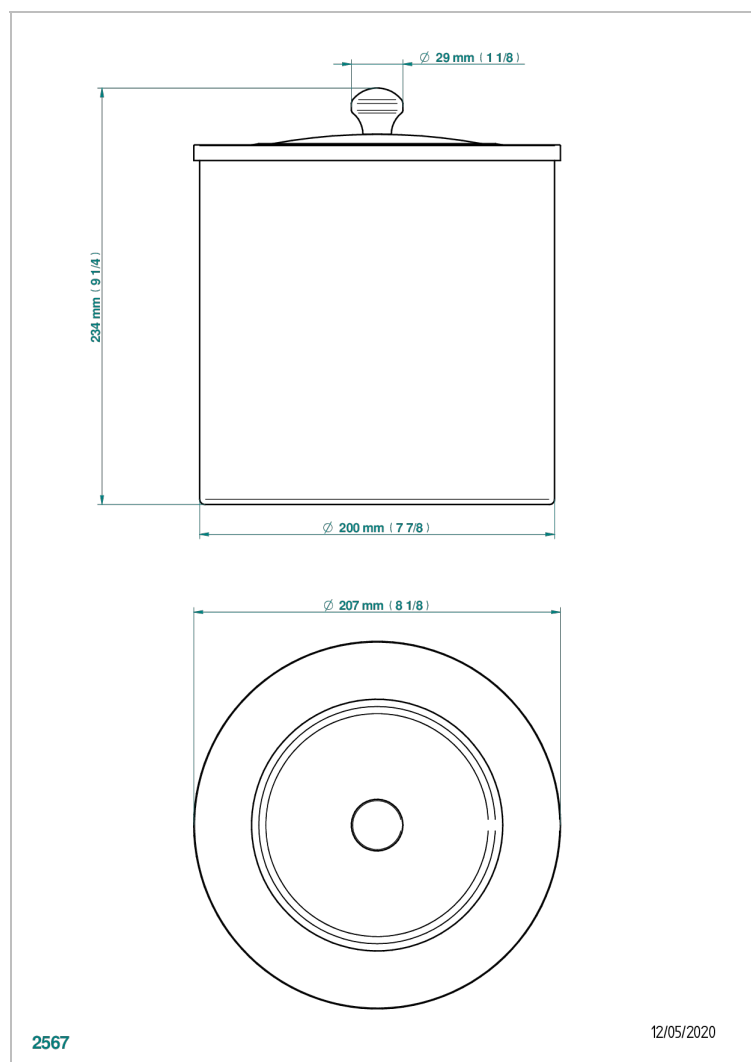

CHARLESTON CON MANETAS

G75-712CL

Papelera con tapa Ø 200 mm altura 215 mm

THG[®]
PARIS

CARACTERÍSTICAS

- Charleston con manetas
- Papelera con tapa Ø 200 mm altura 215 mm

ACABADOS DISPONIBLES

Bronce claro - D01
Cerámica negra mate - D30
Cromo - A02
Cromo / dorado - G02
Cromo mate - C02
Dorado - F01