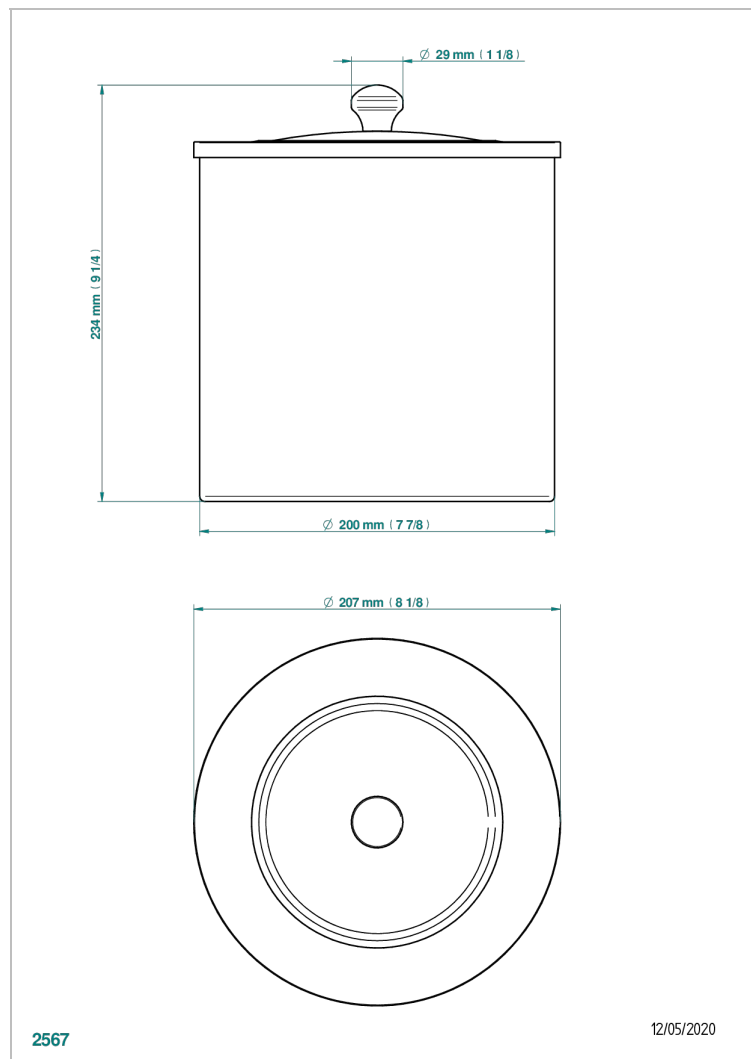

CHARLESTON A MANETTES

G75-712CL

Corbeille lisse avec couvercle Ø 200 mm hauteur 225 mm

THG[®]
PARIS

CARACTÉRISTIQUES

- Charleston à manettes
- Corbeille lisse avec couvercle Ø 200 mm hauteur 225 mm

FINITIONS DISPONIBLES