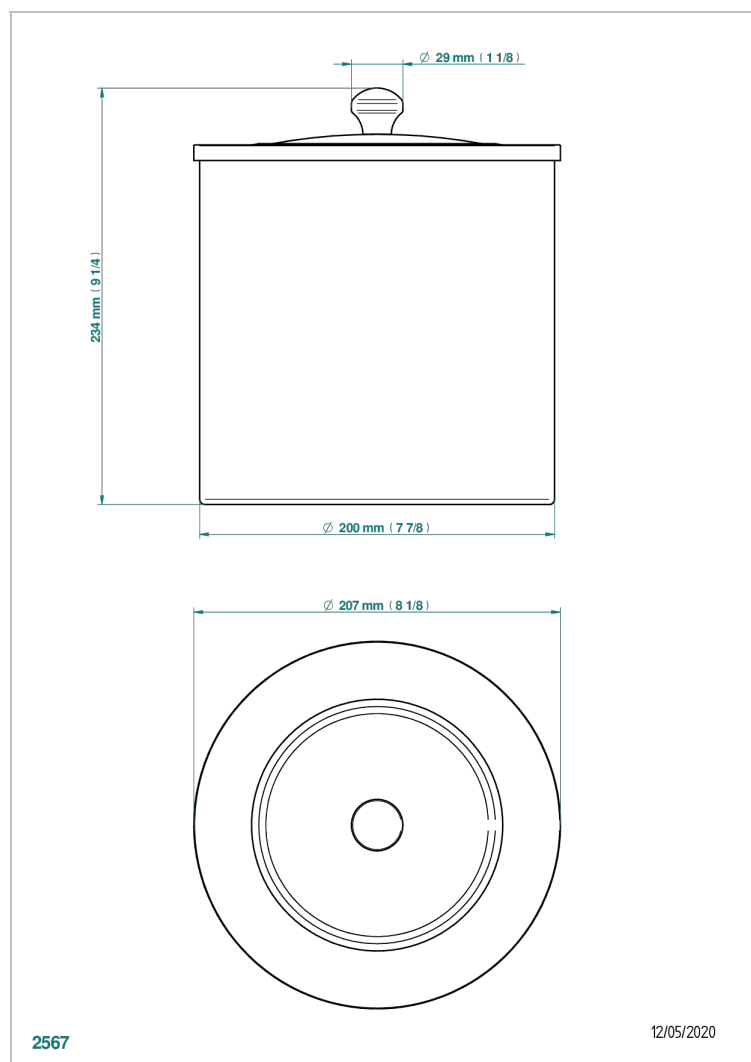

# CHARLESTON CON MANETAS

G75-712CL

Papelera con tapa Ø 200 mm altura 215 mm

THG<sup>®</sup>  
PARIS

## CARACTERÍSTICAS

- Charleston con manetas
- Papelera con tapa Ø 200 mm altura 215 mm