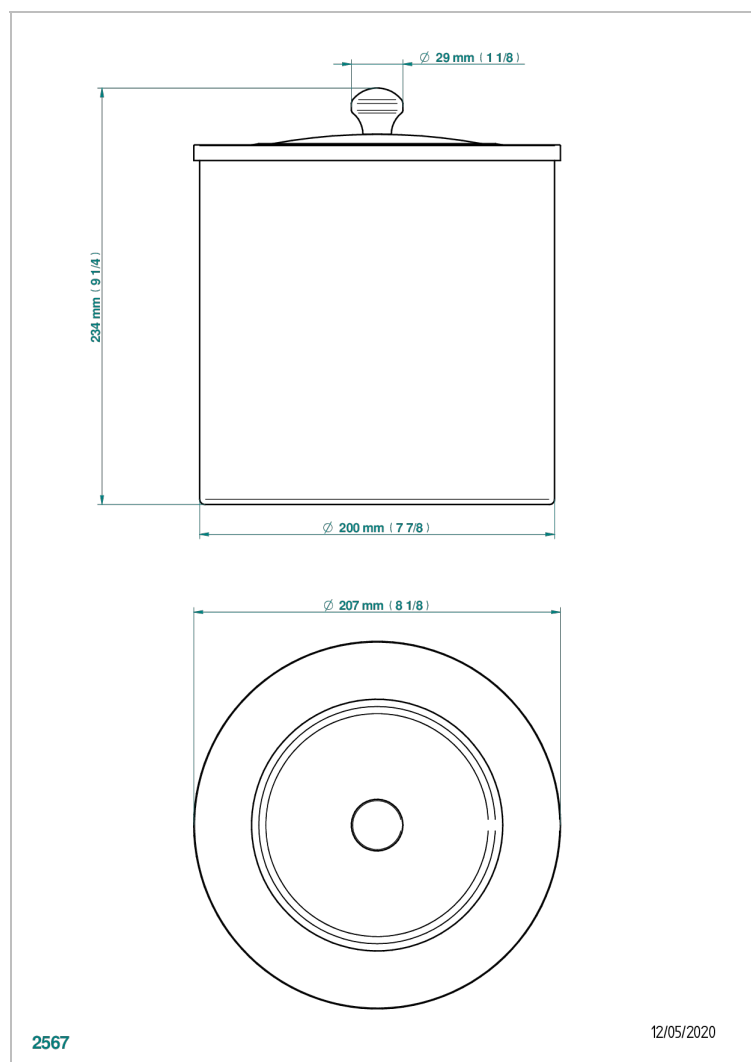

CHARLESTON A MANETTES METAL LISSE

G3N-712CL

Corbeille lisse avec couvercle Ø 200 mm hauteur 225 mm

CARACTÉRISTIQUES

- Charleston à manettes métal lisse
- Corbeille lisse avec couvercle Ø 200 mm hauteur 225 mm