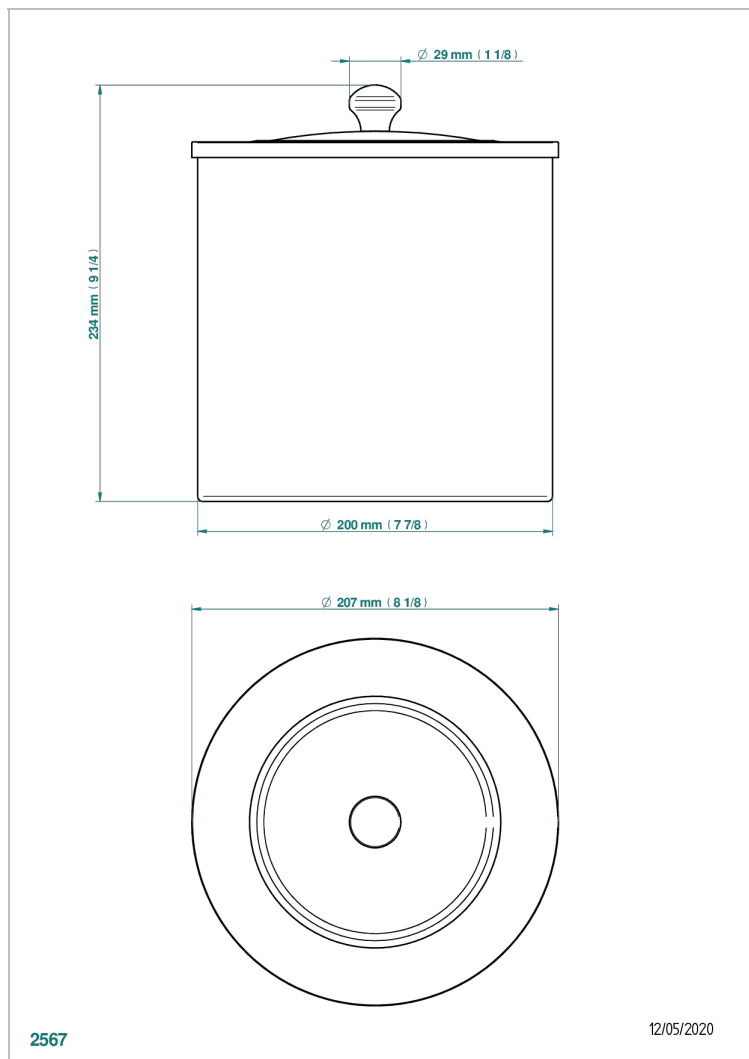

# 1900 CON MANETAS

G28-712CL

Papelera con tapa Ø 200 mm altura 215 mm

THG<sup>®</sup>  
PARIS

## CARACTERÍSTICAS

- 1900 con manetas
- Papelera con tapa Ø 200 mm altura 215 mm