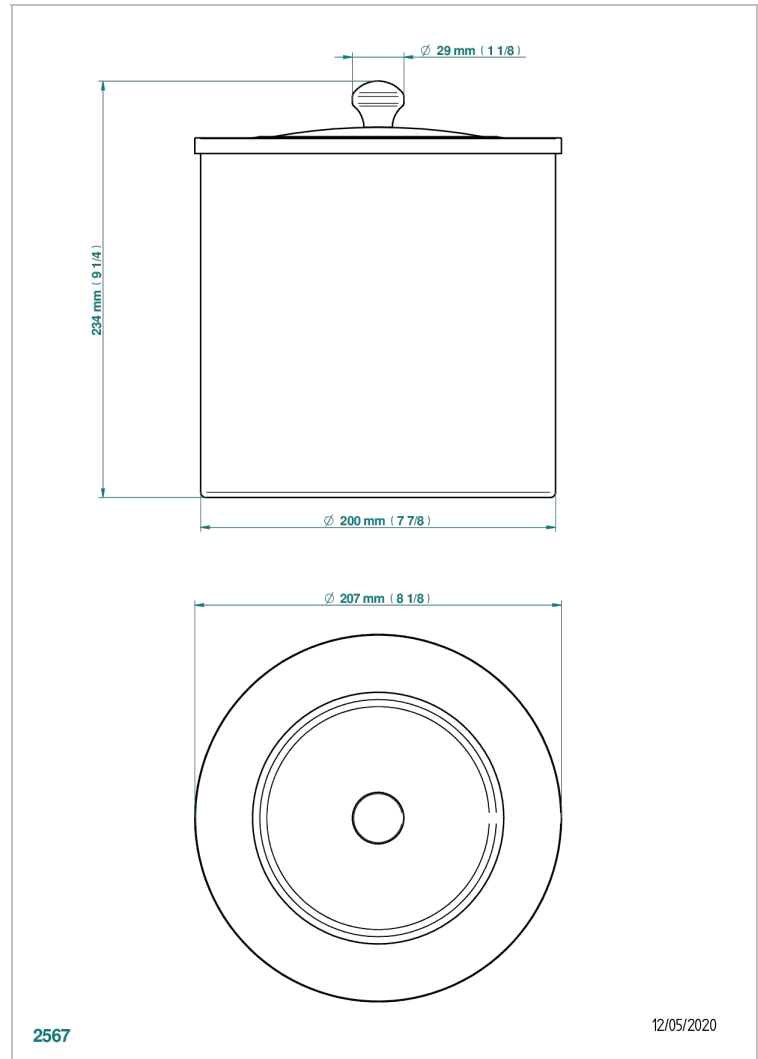

# 1900 A MANETTES

G28-712CL

Corbeille lisse avec couvercle Ø 200 mm hauteur 225 mm

THG<sup>®</sup>  
PARIS

## CARACTÉRISTIQUES

- 1900 à manettes
- Corbeille lisse avec couvercle Ø 200 mm hauteur 225 mm