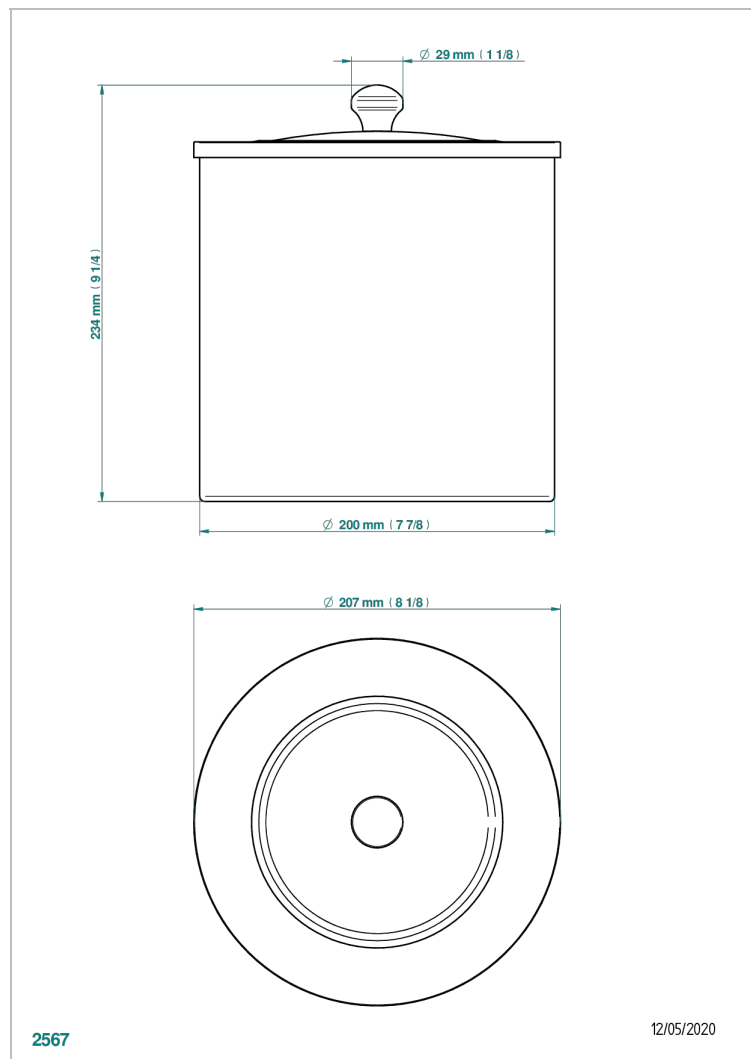

1900 С РУКОЯТКАМИ

G28-712CL

WASTE BASKET WITH COVER Diameter : 200 mm

THG[®]
PARIS

ХАРАКТЕРИСТИКИ

- 1900 с рукоятками
- WASTE BASKET WITH COVER Diameter : 200 mm

ДОСТУПНЫЕ ВАРИАНТЫ ПОКРЫТИЙ

Black ceram - D30
Blush PVD - H62
Graphite PVD - H64
Matt Umber PVD - H67
Matt blush PVD - H60
Matt graphite PVD - H65