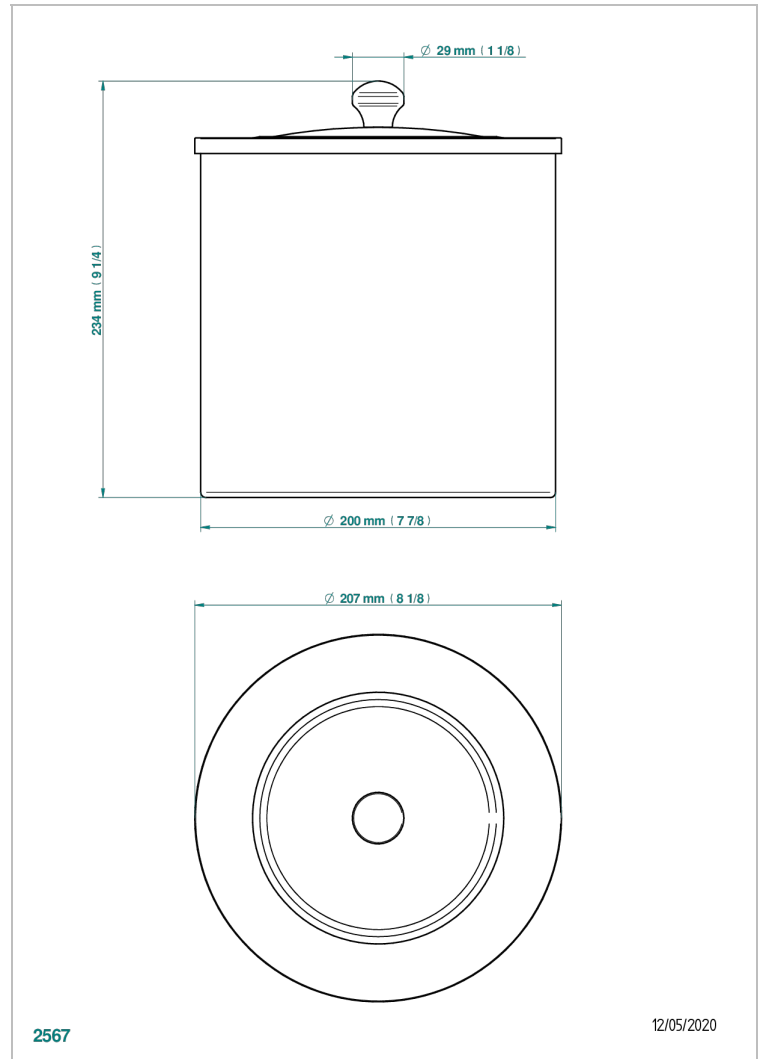

1900 A MANETTES

G28-712CL

Corbeille lisse avec couvercle Ø 200 mm hauteur 225 mm

THG[®]
PARIS

CARACTÉRISTIQUES

- 1900 à manettes
- Corbeille lisse avec couvercle Ø 200 mm hauteur 225 mm

FINITIONS DISPONIBLES