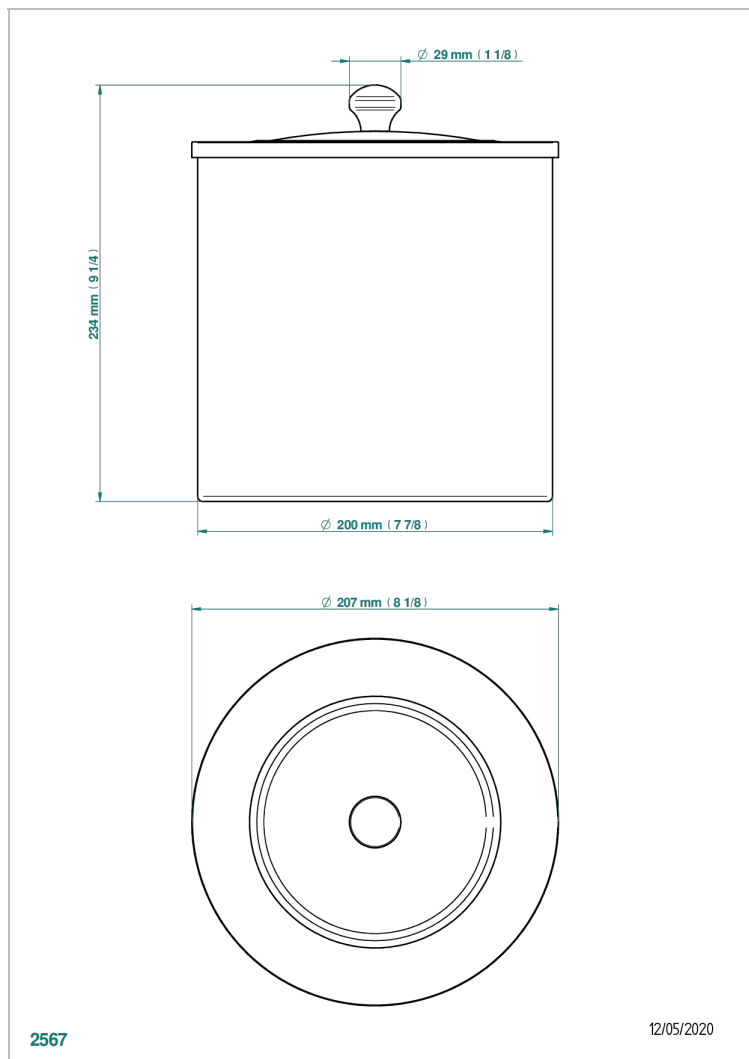

1900 CON MANETAS

G28-712CL

Papelera con tapa Ø 200 mm altura 215 mm

THG[®]
PARIS

CARACTERÍSTICAS

- 1900 con manetas
- Papelera con tapa Ø 200 mm altura 215 mm

ACABADOS DISPONIBLES

Bronce claro - D01
Cerámica negra mate - D30
Cobre viejo mate - H07
Cromo - A02
Cromo / dorado - G02
Cromo mate - C02