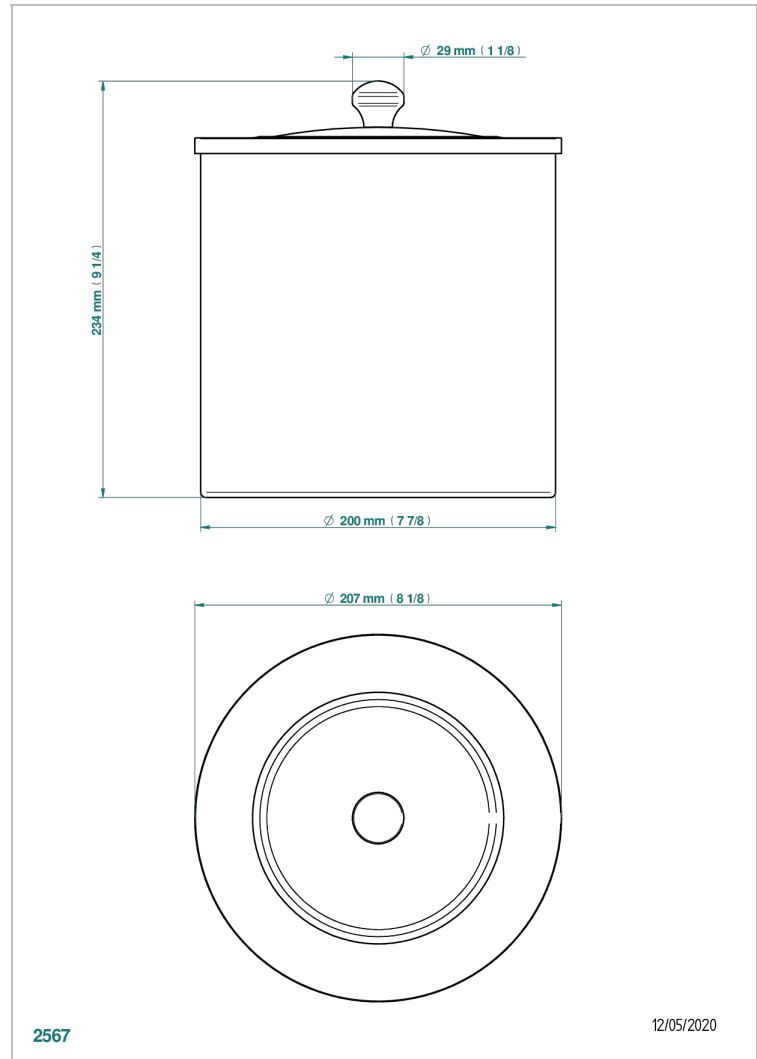

1900

G25-712CL

Corbeille lisse avec couvercle Ø 200 mm hauteur 225 mm

THG[®]
PARIS

CARACTÉRISTIQUES

- 1900
- Corbeille lisse avec couvercle Ø 200 mm hauteur 225 mm

FINITIONS DISPONIBLES

Bronze clair - D01
Chromé - A02
Chromé / doré - G02
Chromé mat - C02
Doré brillant - F01
Doré mat - F07