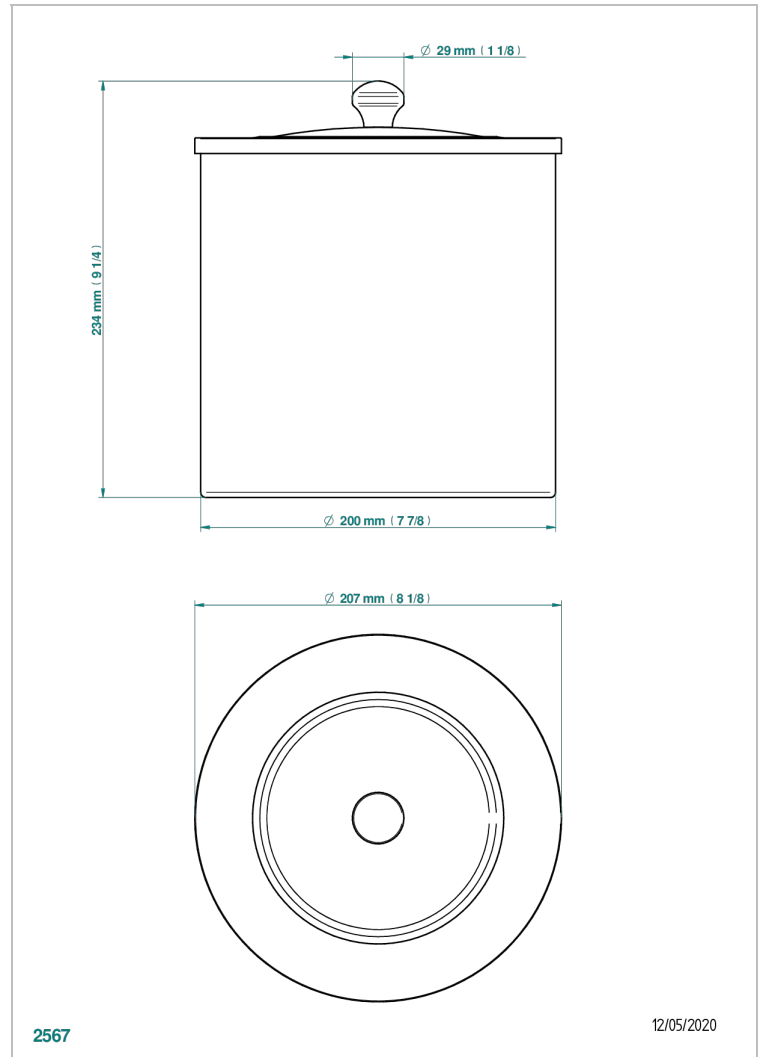

1900

G25-712CL

Papelera con tapa Ø 200 mm altura 215 mm

THG[®]
PARIS

CARACTERÍSTICAS

- 1900
- Papelera con tapa Ø 200 mm altura 215 mm

ACABADOS DISPONIBLES

Bronce claro - D01
Cerámica negra mate - D30
Cobre viejo mate - H07
Cromo - A02
Cromo / dorado - G02
Cromo mate - C02