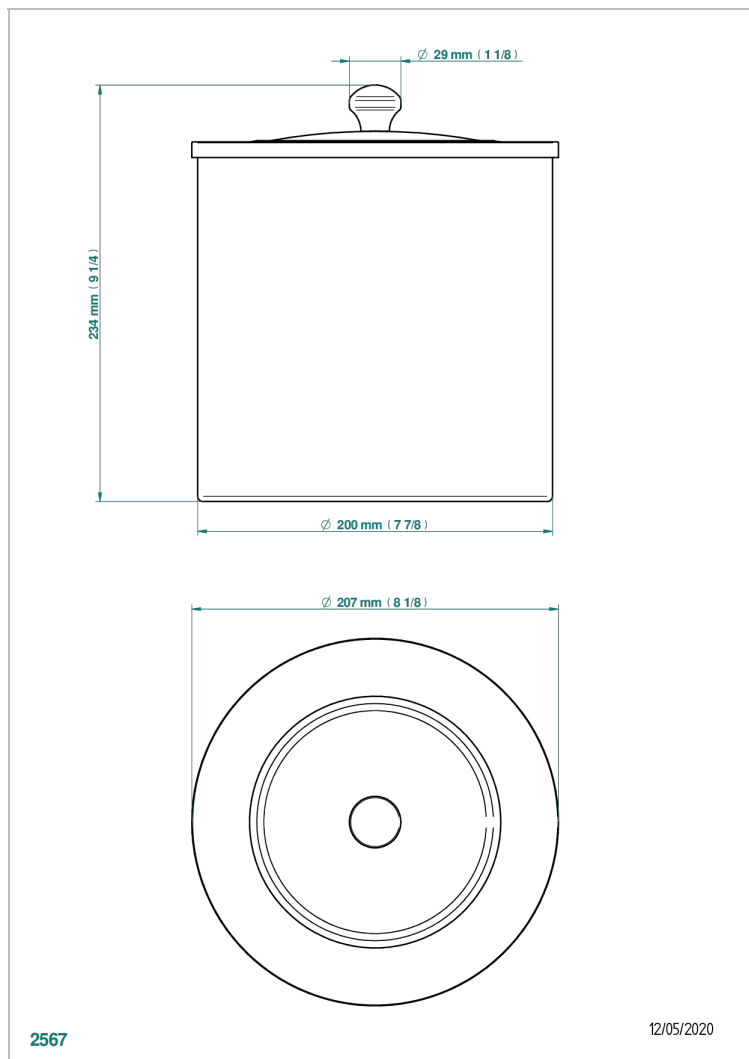

1900

G25-712CL

Corbeille lisse avec couvercle Ø 200 mm hauteur 225 mm

THG[®]
PARIS

CARACTÉRISTIQUES

- 1900
- Corbeille lisse avec couvercle Ø 200 mm hauteur 225 mm

FINITIONS DISPONIBLES

Bronze clair - D01
Chromé - A02
Chromé / doré - G02
Chromé mat - C02
Doré brillant - F01
Doré mat - F07