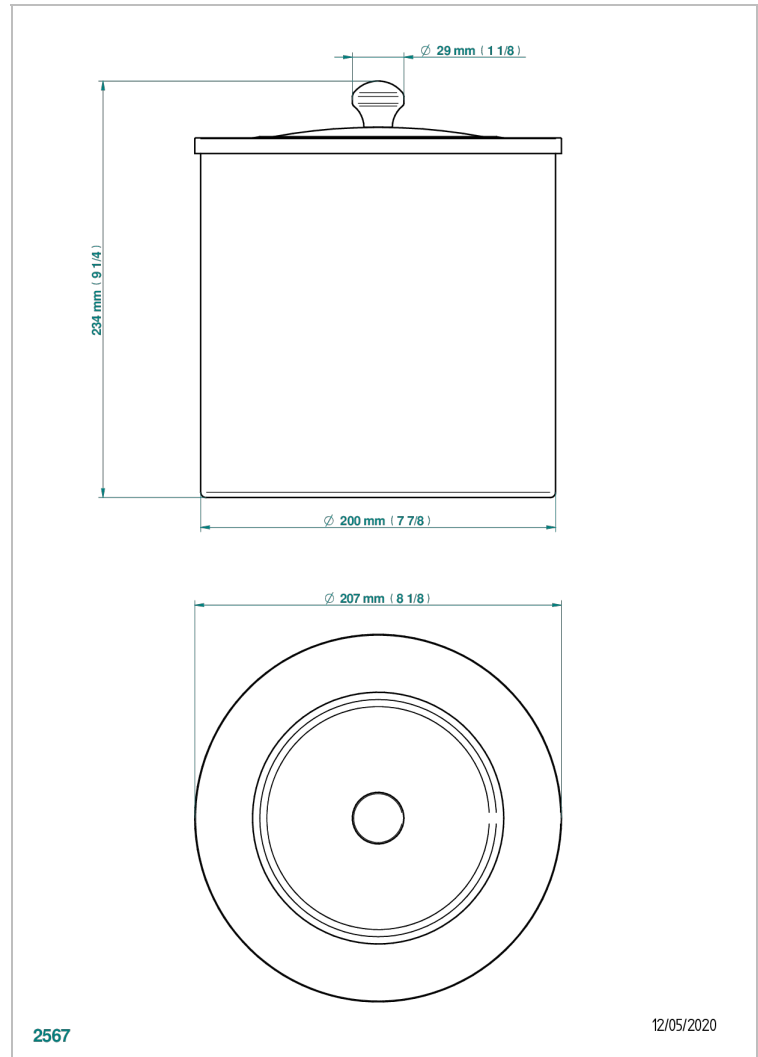

# 1900

G25-712CL

Papelera con tapa Ø 200 mm altura 215 mm

THG<sup>®</sup>  
PARIS

## CARACTERÍSTICAS

- 1900
- Papelera con tapa Ø 200 mm altura 215 mm