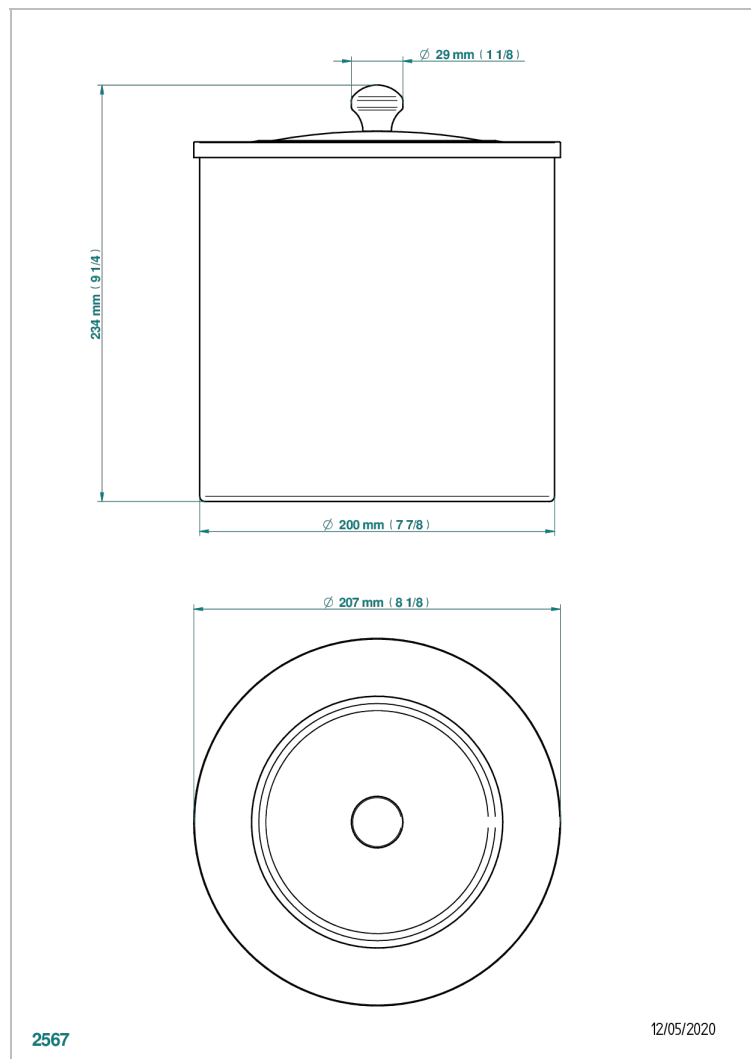

1900

G25-712CL

Corbeille lisse avec couvercle Ø 200 mm hauteur 225 mm

THG[®]
PARIS

CARACTÉRISTIQUES

- 1900
- Corbeille lisse avec couvercle Ø 200 mm hauteur 225 mm

FINITIONS DISPONIBLES

Bronze clair - D01
Chromé - A02
Chromé / doré - G02
Chromé mat - C02
Doré brillant - F01
Doré mat - F07