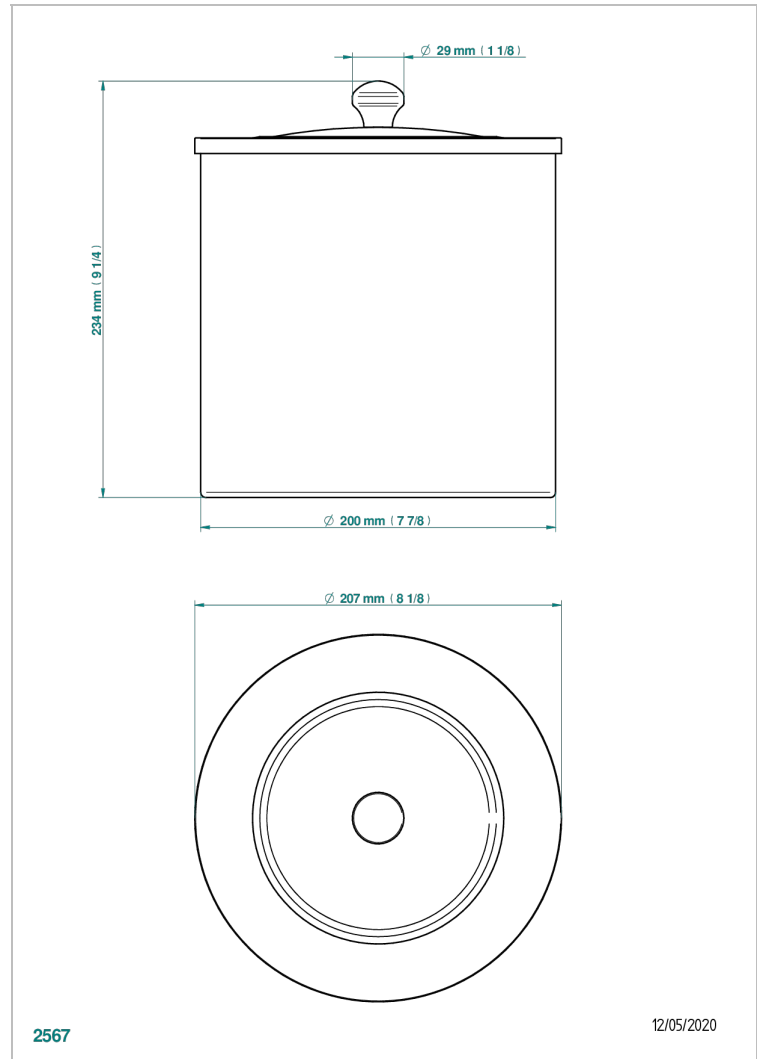

1900

G25-712CL

Papelera con tapa Ø 200 mm altura 215 mm

THG[®]
PARIS

CARACTERÍSTICAS

- 1900
- Papelera con tapa Ø 200 mm altura 215 mm

ACABADOS DISPONIBLES

Bronce claro - D01
Cerámica negra mate - D30
Cobre viejo mate - H07
Cromo - A02
Cromo / dorado - G02
Cromo mate - C02