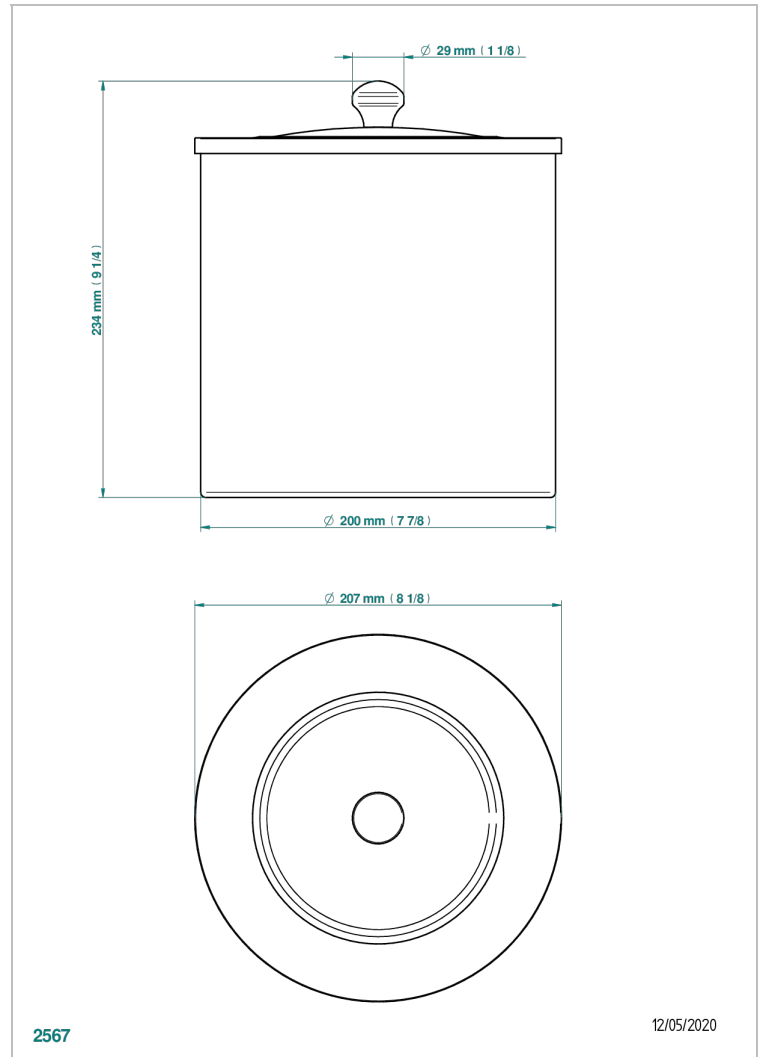

BROADWAY A MANETTES

A04-712CL

Corbeille lisse avec couvercle Ø 200 mm hauteur 225 mm

THG[®]
PARIS

CARACTÉRISTIQUES

- Broadway à manettes
- Corbeille lisse avec couvercle Ø 200 mm hauteur 225 mm

FINITIONS DISPONIBLES