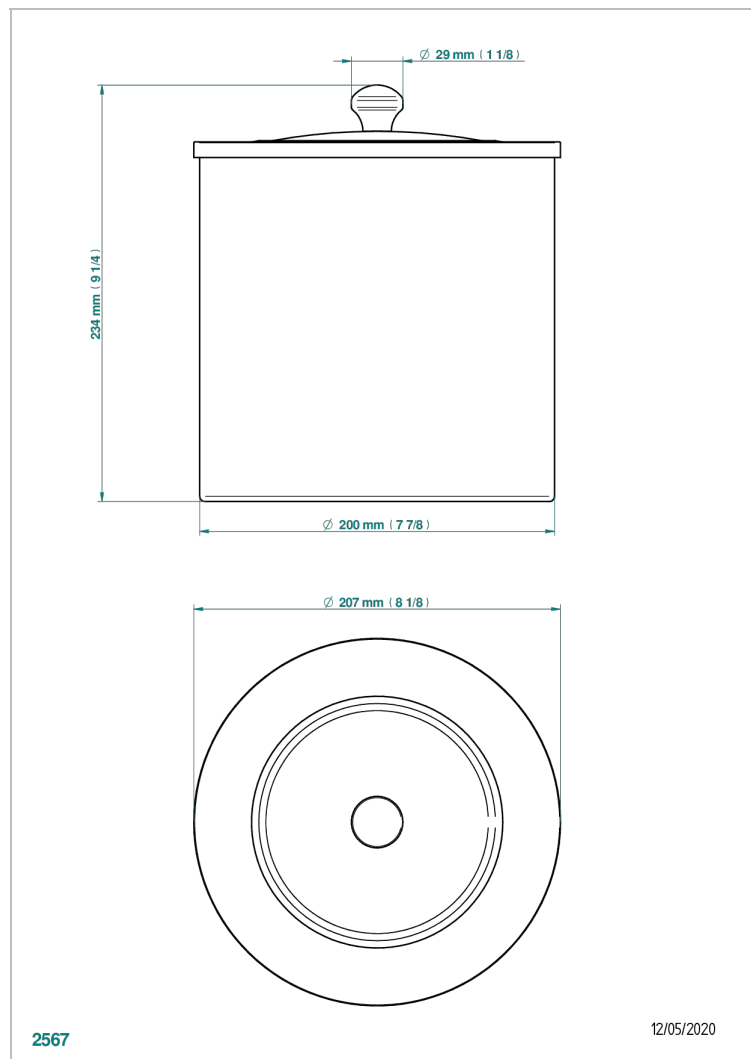

BROADWAY A MANETTES

A04-712CL

Corbeille lisse avec couvercle Ø 200 mm hauteur 225 mm

THG[®]
PARIS

CARACTÉRISTIQUES

- Broadway à manettes
- Corbeille lisse avec couvercle Ø 200 mm hauteur 225 mm

FINITIONS DISPONIBLES