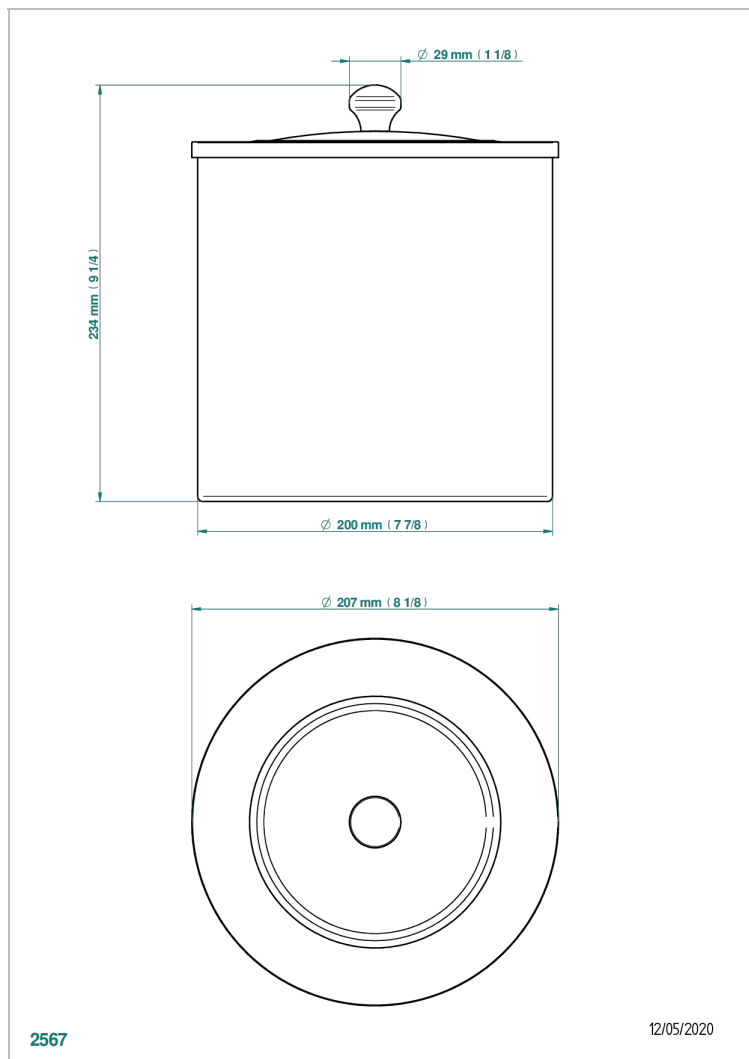

BROADWAY CON MANETAS

A04-712CL

Papelera con tapa Ø 200 mm altura 215 mm

THG[®]
PARIS

CARACTERÍSTICAS

- Broadway con manetas
- Papelera con tapa Ø 200 mm altura 215 mm

ACABADOS DISPONIBLES

Bronce claro - D01
Cerámica negra mate - D30
Cobre viejo mate - H07
Cromo - A02
Cromo / dorado - G02
Cromo mate - C02