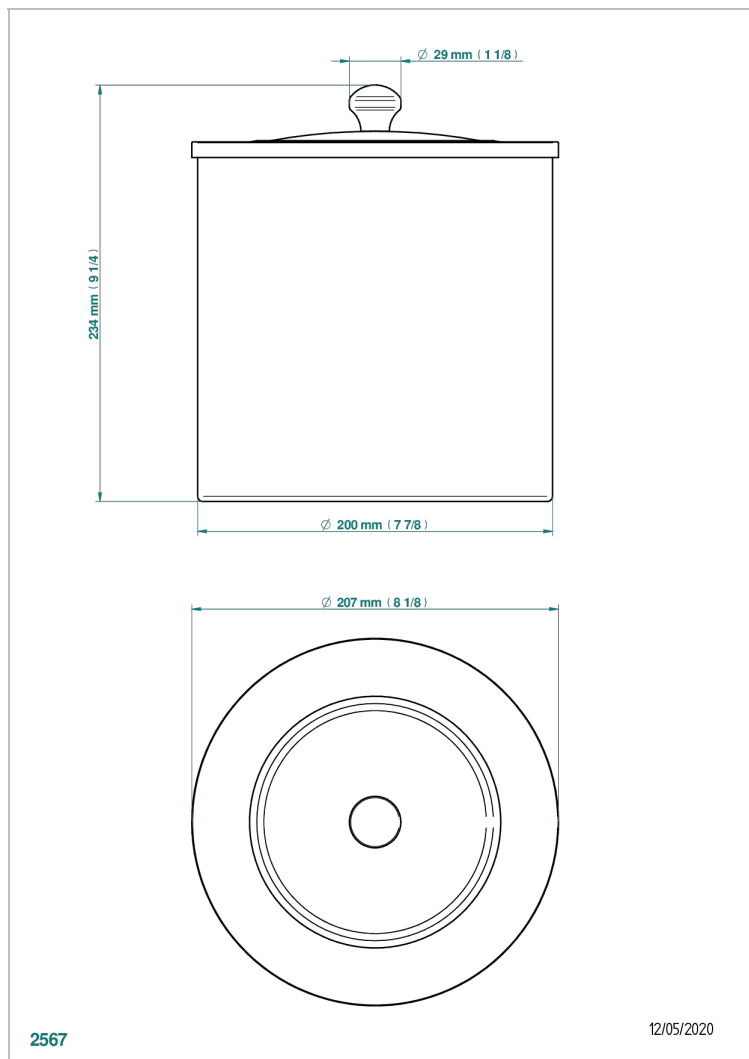

BROADWAY CON MANETAS

A04-712CL

Papelera con tapa Ø 200 mm altura 215 mm

THG[®]
PARIS

2567

12/05/2020

CARACTERÍSTICAS

- Broadway con manetas
- Papelera con tapa Ø 200 mm altura 215 mm