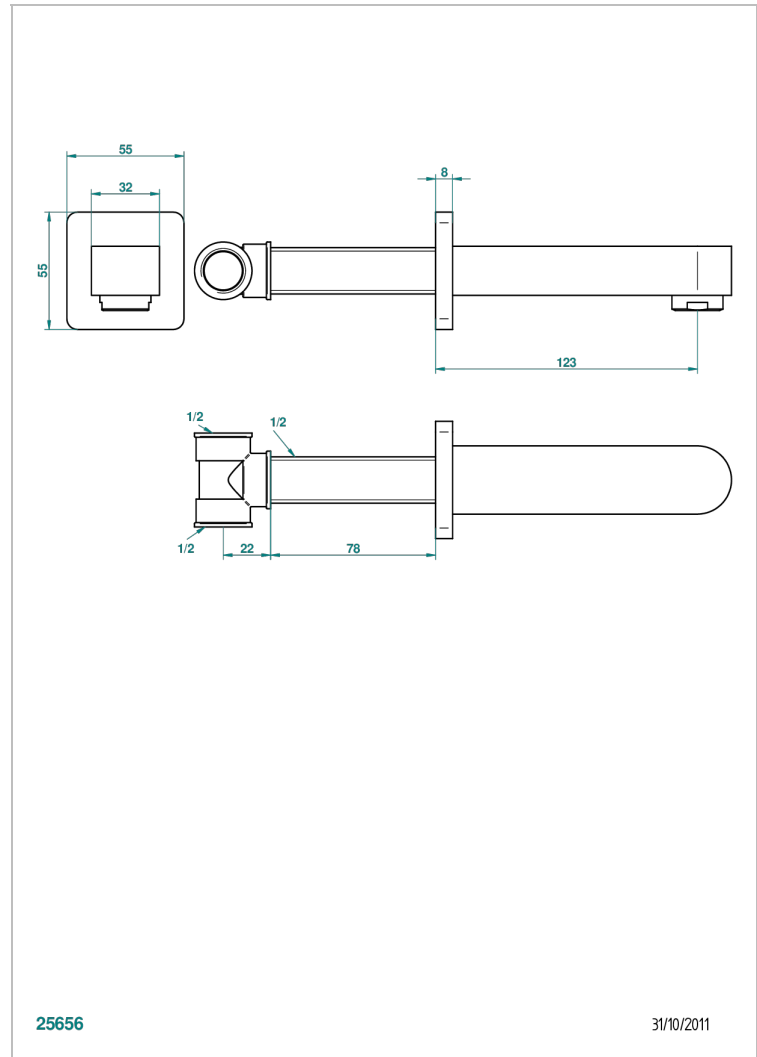

PROFIL ONYX NOIR A MANETTES

A6P-22

Bec mural normal

THG[®]
PARIS

CARACTÉRISTIQUES

- Profil Onyx noir à manettes
- Bec mural normal

SPÉCIFICATIONS TECHNIQUES

- Recommandé : 3 bars (max. 5 bars) - Advised : 43,5 psi (max. 72 psi)
- 15 l/min à 3 bars (4 gpm at 43.5 psi)

PRODUITS ASSOCIÉS

- Ref. G00-309/B Bonde à écoulement libre avec grille pour vidage de lavabo
- Ref. G00-309/S Siphon design apparent
- Ref. G00-316 Vidage de lavabo clic-clac modèle Europe
- Ref. G00-308T Siphon culot réglable mini 45 mm maxi 90 mm, garde d'eau de 45 mm avec tubulure