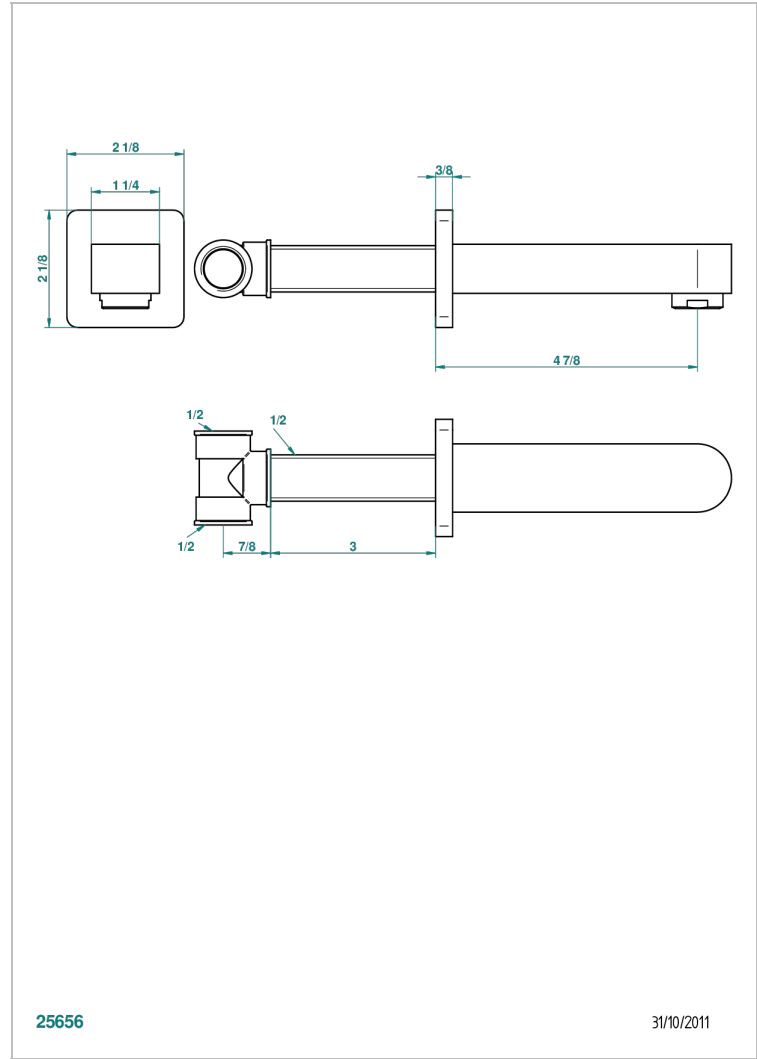

# PROFIL ONYX NOIR A MANETTES

A6P-22

Bec mural normal

THG<sup>®</sup>  
PARIS

## CARACTÉRISTIQUES

- Profil Onyx noir à manettes
- Bec mural normal

## PRODUITS ASSOCIÉS

- Ref. G00-309/B Bonde à écoulement libre avec grille pour vidage de lavabo
- Ref. G00-309/S Siphon design apparent
- Ref. G00-316 Vidage de lavabo clic-clac modèle Europe
- Ref. G00-308T Siphon culot réglable mini 45 mm maxi 90 mm, garde d'eau de 45 mm avec tubulure