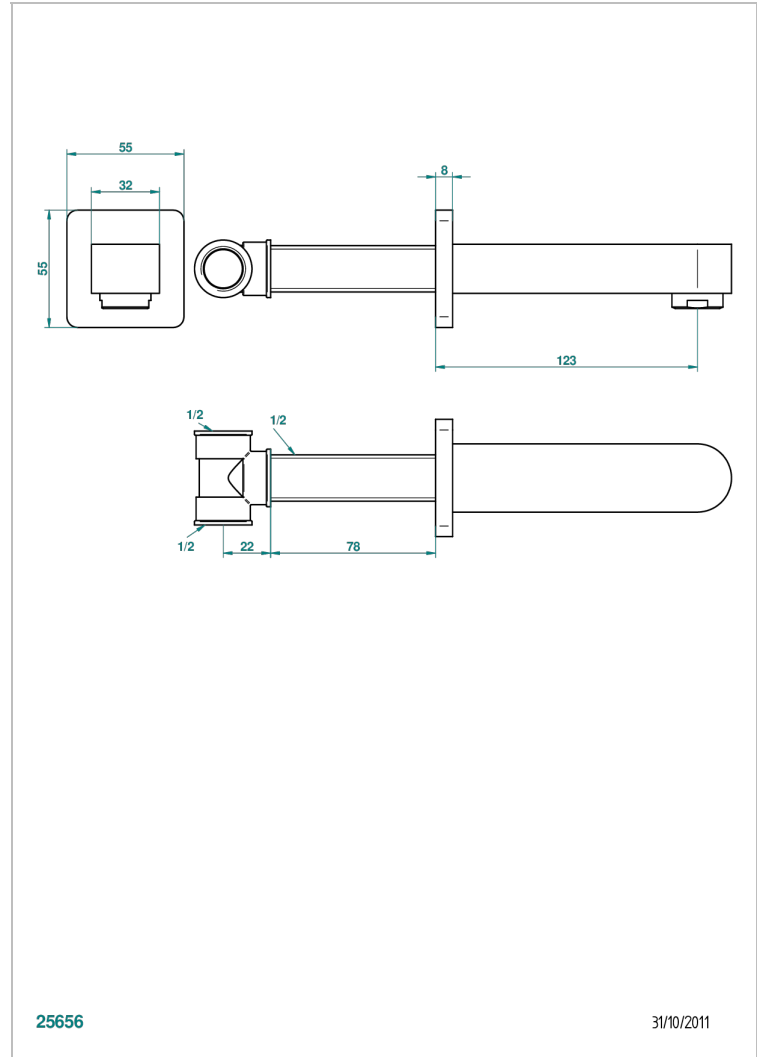

# PROFIL LALIQUE CRISTAL CLAIR A MANETTES

A6H-22

Bec mural normal

## CARACTÉRISTIQUES

- Profil Laliqe Cristal clair à manettes
- Bec mural normal

## PRODUITS ASSOCIÉS

- Ref. G00-309/B Bonde à écoulement libre avec grille pour vidage de lavabo
- Ref. G00-309/S Siphon design apparent
- Ref. G00-316 Vidage de lavabo clic-clac modèle Europe
- Ref. G00-308T Siphon culot réglable mini 45 mm maxi 90 mm, garde d'eau de 45 mm avec tubulure