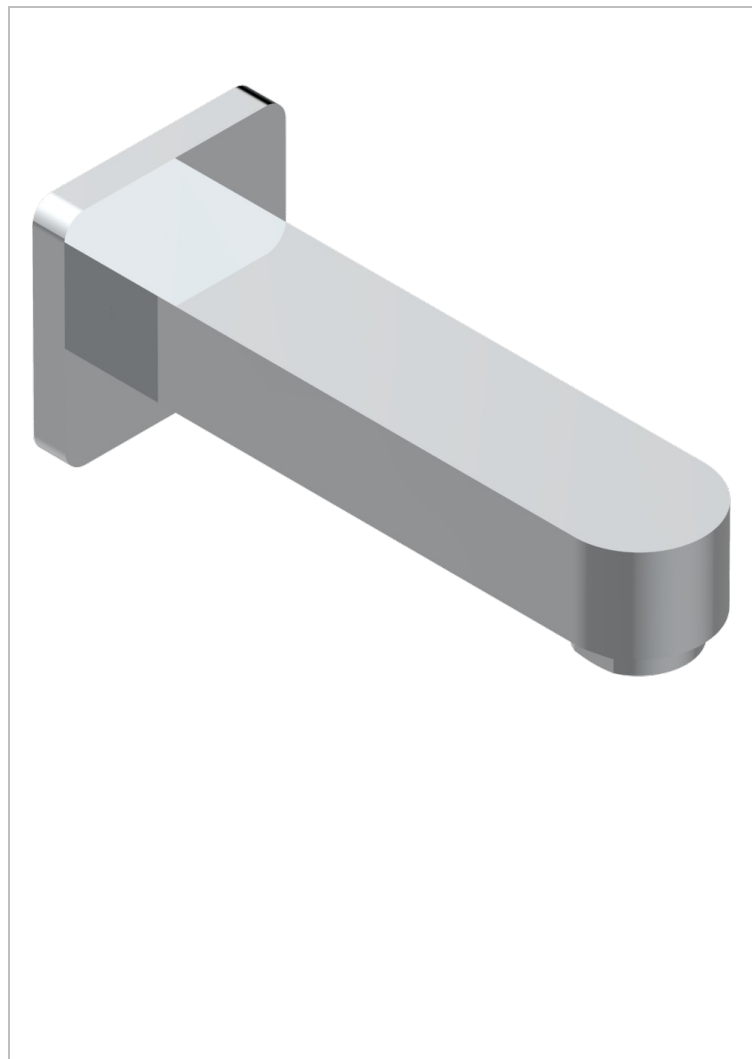

# PROFIL LALIQUE CRISTAL CLAIR A MANETTES

A6H-22

Bec mural normal

25656

31/10/2011

## CARACTÉRISTIQUES

- Profil Laliqe Cristal clair à manettes
- Bec mural normal

## PRODUITS ASSOCIÉS

- Ref. G00-309/B Bonde à écoulement libre avec grille pour vidage de lavabo
- Ref. G00-309/S Siphon design apparent
- Ref. G00-316 Vidage de lavabo clic-clac modèle Europe
- Ref. G00-308T Siphon culot réglable mini 45 mm maxi 90 mm, garde d'eau de 45 mm avec tubulure