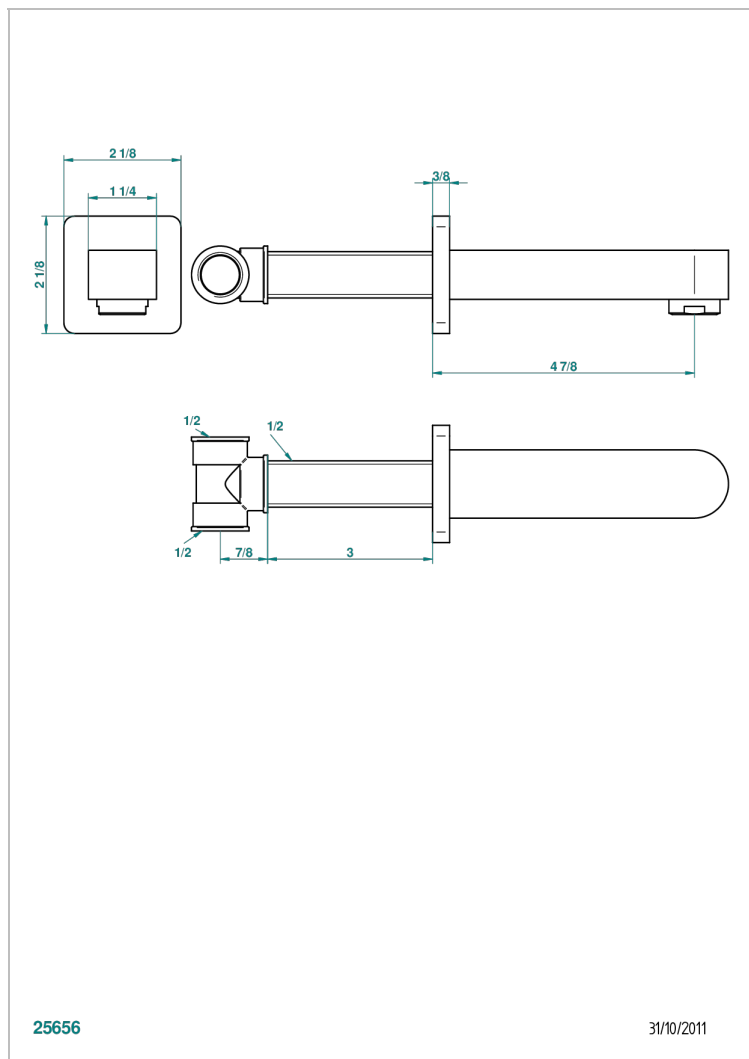

# PROFIL LALIQUE CRISTAL CLAIR A MANETTES

A6H-22

Bec mural normal

25656

31/10/2011

## CARACTÉRISTIQUES

- Profil Laliqe Cristal clair à manettes
- Bec mural normal

## PRODUITS ASSOCIÉS

- Ref. G00-309/B Bonde à écoulement libre avec grille pour vidage de lavabo
- Ref. G00-309/S Siphon design apparent
- Ref. G00-316 Vidage de lavabo clic-clac modèle Europe
- Ref. G00-308T Siphon culot réglable mini 45 mm maxi 90 mm, garde d'eau de 45 mm avec tubulure