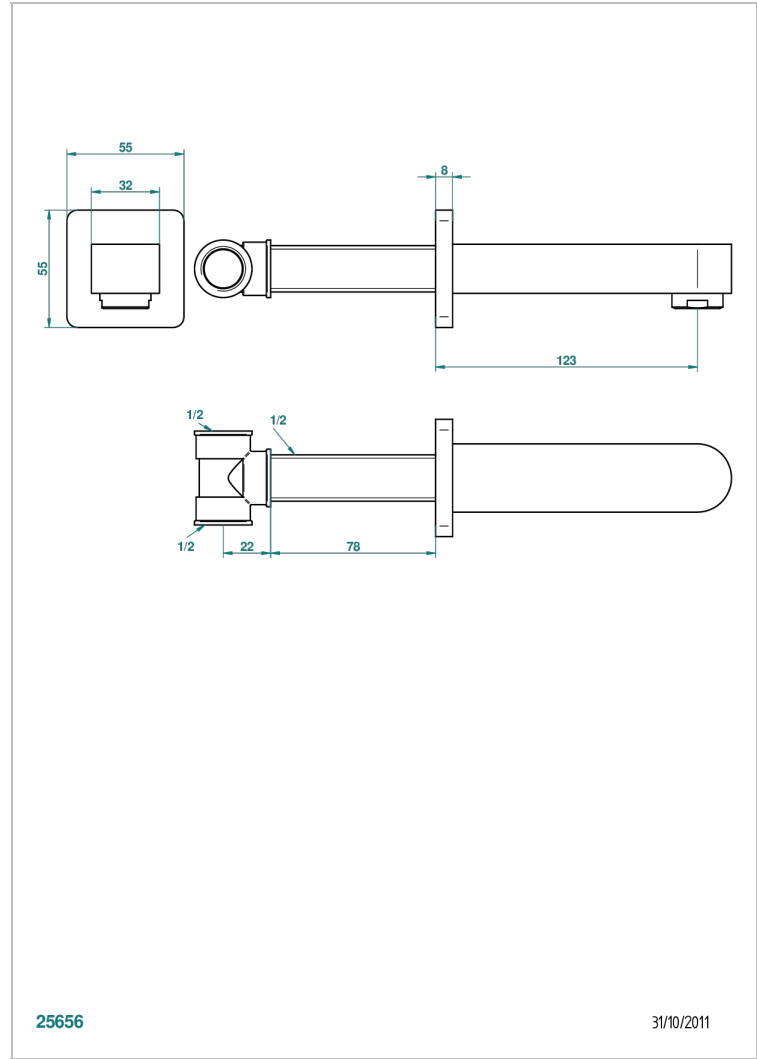

# PROFIL LALIQUE CRISTAL CLAIR A MANETTES

A6H-22

Bec mural normal

25656

31/10/2011

## CARACTÉRISTIQUES

- Profil Laliqe Cristal clair à manettes
- Bec mural normal

## PRODUITS ASSOCIÉS

- Ref. G00-309/B Bonde à écoulement libre avec grille pour vidage de lavabo
- Ref. G00-309/S Siphon design apparent
- Ref. G00-316 Vidage de lavabo clic-clac modèle Europe
- Ref. G00-308T Siphon culot réglable mini 45 mm maxi 90 mm, garde d'eau de 45 mm avec tubulure