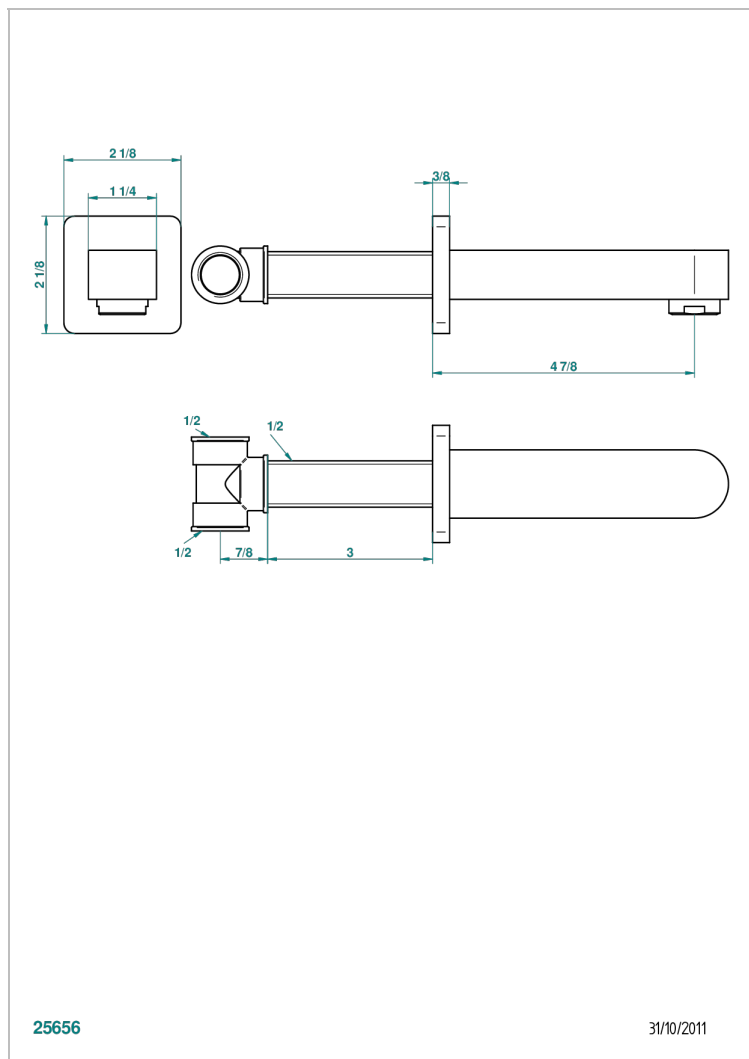

PROFIL LALIQUE CRISTAL CLAIR A MANETTES

A6H-22

Bec mural normal

CARACTÉRISTIQUES

- Profil Laliqe Cristal clair à manettes
- Bec mural normal

SPÉCIFICATIONS TECHNIQUES

- Recommandé : 3 bars (max. 5 bars) - Advised : 43,5 psi (max. 72 psi)
- 15 l/min à 3 bars (4 gpm at 43.5 psi)

PRODUITS ASSOCIÉS

- Ref. G00-309/B Bonde à écoulement libre avec grille pour vidage de lavabo
- Ref. G00-309/S Siphon design apparent
- Ref. G00-316 Vidage de lavabo clic-clac modèle Europe
- Ref. G00-308T Siphon culot réglable mini 45 mm maxi 90 mm, garde d'eau de 45 mm avec tubulure