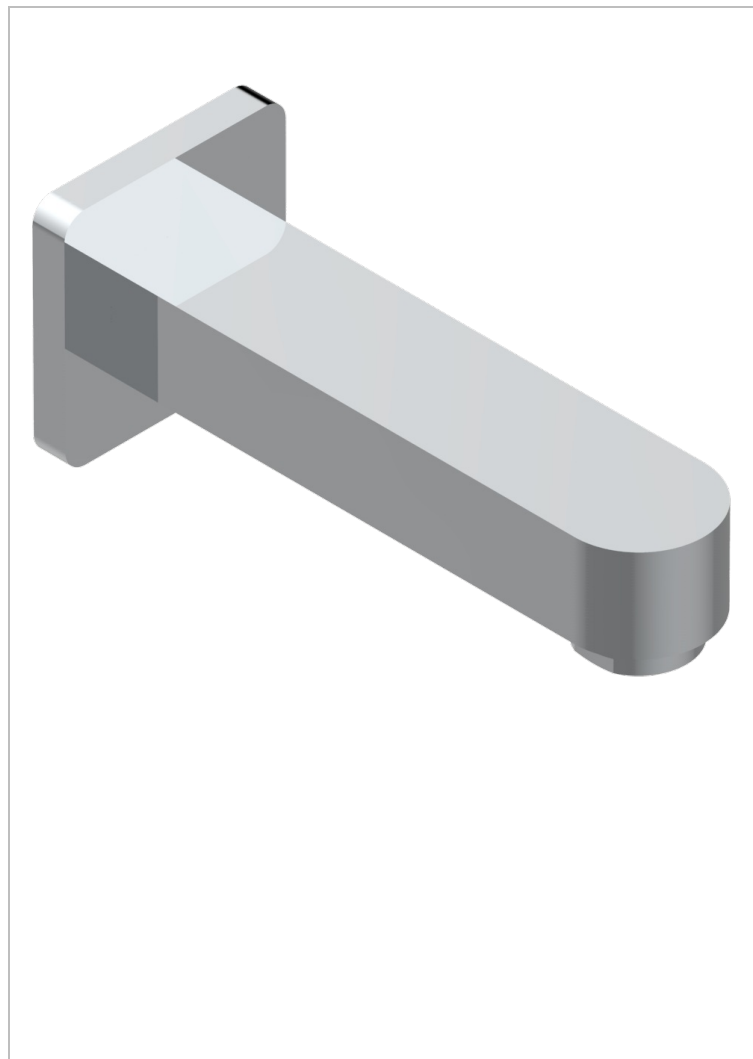

PROFIL LALIQUE CRISTAL CLAIR A MANETTES

A6H-22

Bec mural normal

CARACTÉRISTIQUES

- Profil Laliqe Cristal clair à manettes
- Bec mural normal

SPÉCIFICATIONS TECHNIQUES

- Recommandé : 3 bars (max. 5 bars) - Advised : 43,5 psi (max. 72 psi)
- 15 l/min à 3 bars (4 gpm at 43.5 psi)

PRODUITS ASSOCIÉS

- Ref. G00-309/B Bonde à écoulement libre avec grille pour vidage de lavabo
- Ref. G00-309/S Siphon design apparent
- Ref. G00-316 Vidage de lavabo clic-clac modèle Europe
- Ref. G00-308T Siphon culot réglable mini 45 mm maxi 90 mm, garde d'eau de 45 mm avec tubulure

FINITIONS DISPONIBLES

Bronze clair - D01
Chromé - A02
Chromé / doré - G02
Chromé mat - C02
Doré brillant - F01
Doré mat - F07

Nickel brillant - B01
Nickel mat - C01
Noir mat céramique - D30
Or pâle - F30
Or pâle mat - F31
Pvd blush - H62