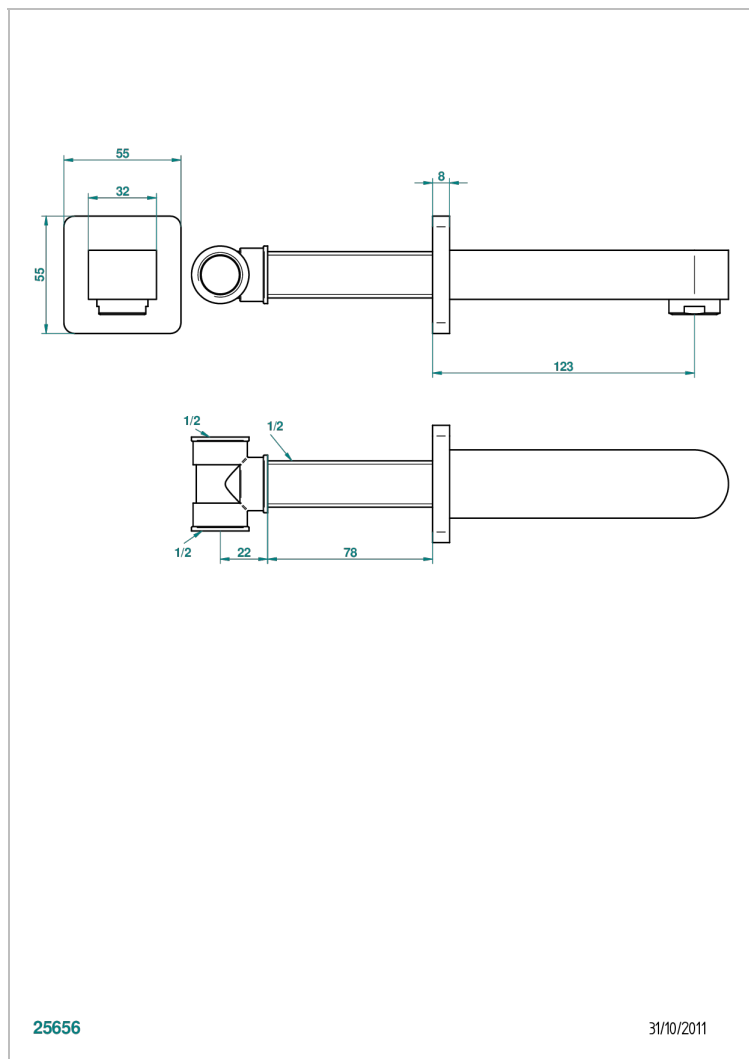

# PROFIL METAL A MANETTES

A6B-22

Bec mural normal

THG<sup>®</sup>  
PARIS

## CARACTÉRISTIQUES

- Profil Métal à manettes
- Bec mural normal

## PRODUITS ASSOCIÉS

- Ref. G00-309/B Bonde à écoulement libre avec grille pour vidage de lavabo
- Ref. G00-309/S Siphon design apparent
- Ref. G00-316 Vidage de lavabo clic-clac modèle Europe
- Ref. G00-308T Siphon culot réglable mini 45 mm maxi 90 mm, garde d'eau de 45 mm avec tubulure