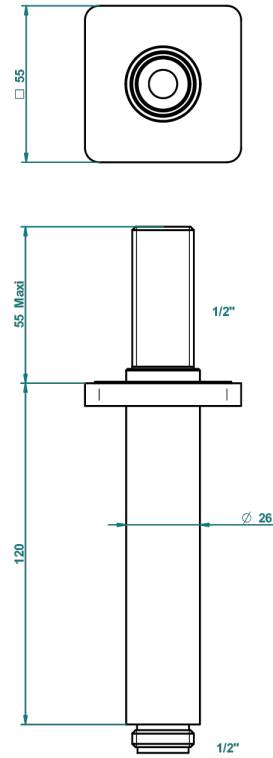

PROFIL ONYX NOIR A MANETTES

A6P-82V

Bras vertical pour pomme de douche 1/2"

THG[®]
PARIS

25628

04/12/2015

CARACTÉRISTIQUES

- Adapté à tout type de pomme de Ø200 à 400 mm
- Alimentation 1/2"

FINITIONS DISPONIBLES

Bronze clair - D01
Chromé - A02
Chromé / doré - G02
Chromé mat - C02
Doré brillant - F01
Doré mat - F07

Nickel brillant - B01
Nickel mat - C01
Noir mat céramique - D30
Or pâle - F30
Or pâle mat - F31
Pvd blush - H62