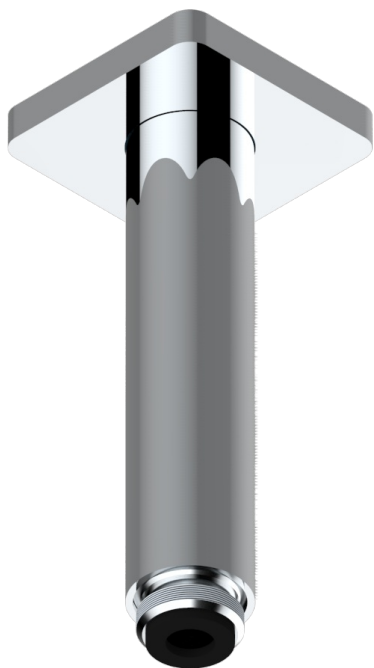

PROFIL ONICE NEGRO CON MANETAS

A6P-82V

Brazo de ducha vertical 1/2"

25628

04/12/2015

CARACTERÍSTICAS

- Profil Onice negro con manetas
- Brazo de ducha vertical 1/2"

ACABADOS DISPONIBLES

Bronce claro - D01
Cerámica negra mate - D30
Cobre viejo mate - H07
Cromo - A02
Cromo / dorado - G02
Cromo mate - C02

Dorado - F01
Dorado mate - F07
Dorado pálido - F30
Dorado pálido mate (sin barniz) - F31
Níquel - B01
Níquel mate - C01

Níquel viejo - H28
Pvd blush - H62
Pvd blush mate - H60
Pvd color latón - H49
Pvd color latón mate - H50
Pvd color níquel - H55

Pvd color níquel mate - H56
Pvd color oro - H52
Pvd color oro mate - H53
Pvd grafito - H64
Pvd grafito mate - H65
Pvd marrón bronce - F33