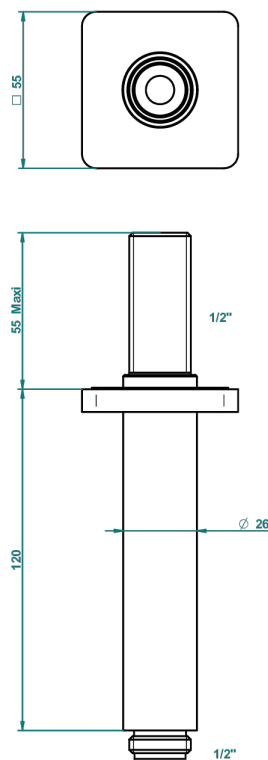

PROFIL ONICE NEGRO CON MANETAS

A6P-82V

Brazo de ducha vertical 1/2"

25628

04/12/2015

CARACTERÍSTICAS

- Profil Onice negro con manetas
- Brazo de ducha vertical 1/2"

ACABADOS DISPONIBLES

Bronce claro - D01
Cerámica negra mate - D30
Cobre viejo mate - H07
Cromo - A02
Cromo / dorado - G02
Cromo mate - C02

Dorado - F01
Dorado mate - F07
Dorado pálido - F30
Dorado pálido mate (sin barniz) - F31
Níquel - B01
Níquel mate - C01

Níquel viejo - H28
Pvd blush - H62
Pvd blush mate - H60
Pvd color latón - H49
Pvd color latón mate - H50
Pvd color níquel - H55

Pvd color níquel mate - H56
Pvd color oro - H52
Pvd color oro mate - H53
Pvd grafito - H64
Pvd grafito mate - H65
Pvd marrón bronce - F33

Pvd marrón bronce mate - F34
Pvd umber - H66
Pvd umber mate - H67