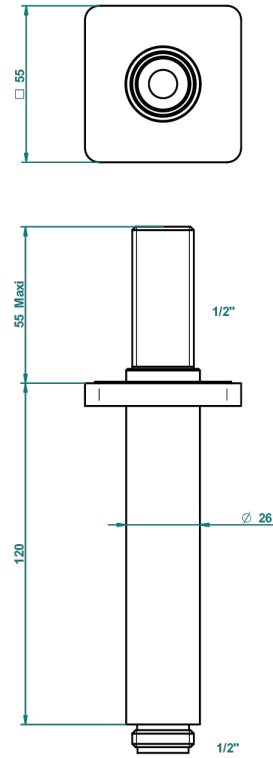

PROFIL, ONYX SCHWARZ, HEBEL

A6P-82V

Brausearm 1/2" zur Deckenmontage

THG[®]
PARIS

25628

04/12/2015

EIGENSCHAFTEN

- Profil, Onyx Schwarz, Hebel
- Brausearm 1/2" zur Deckenmontage

VERFÜGBARE OBERFLÄCHEN

Altnickel - H28
Blassgold - F30
Blassgold matt unlackiert - F31
Bronze hell - D01
Chrom - A02
Chrom / gold - G02

Chrom matt - C02
Gold - F01
Gold matt - F07
Kupfer altrot matt lackiert - H07
Mattschwarz keramik - D30
Nickel matt - C01

Pvd umber - H66
Pvd umber matt - H67
Silbernickel - B01