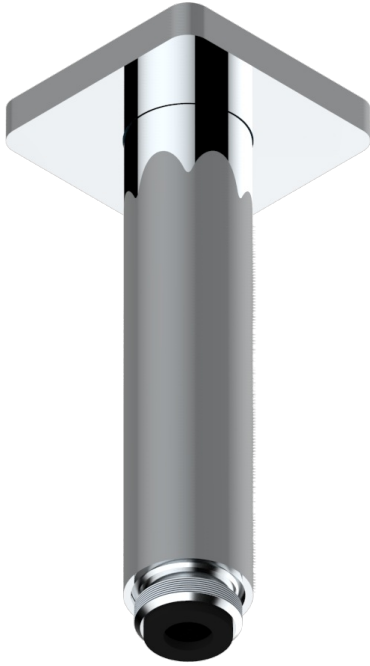

PROFIL, ONYX SCHWARZ, HEBEL

A6P-82V

Brausearm 1/2" zur Deckenmontage

THG[®]
PARIS

25628

04/12/2015

EIGENSCHAFTEN

- Profil, Onyx Schwarz, Hebel
- Brausearm 1/2" zur Deckenmontage

VERFÜGBARE OBERFLÄCHEN

Altnickel - H28
Blassgold - F30
Blassgold matt unlackiert - F31
Bronze hell - D01
Chrom - A02
Chrom / gold - G02

Chrom matt - C02
Gold - F01
Gold matt - F07
Kupfer altrot matt lackiert - H07
Mattschwarz keramik - D30
Nickel matt - C01

Pvd umber - H66
Pvd umber matt - H67
Silbernickel - B01