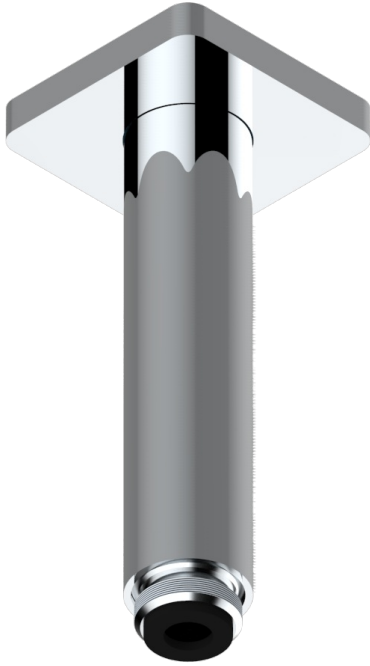

# PROFIL ONYX NOIR A MANETTES

A6P-82V

Bras vertical pour pomme de douche 1/2"

THG<sup>®</sup>  
PARIS

25628

04/12/2015

## CARACTÉRISTIQUES

- Adapté à tout type de pomme de Ø200 à 400 mm
- Alimentation 1/2"

## FINITIONS DISPONIBLES

Bronze clair - D01  
Chromé - A02  
Chromé / doré - G02  
Chromé mat - C02  
Doré brillant - F01  
Doré mat - F07

Nickel brillant - B01  
Nickel mat - C01  
Noir mat céramique - D30  
Or pâle - F30  
Or pâle mat - F31  
Pvd blush - H62