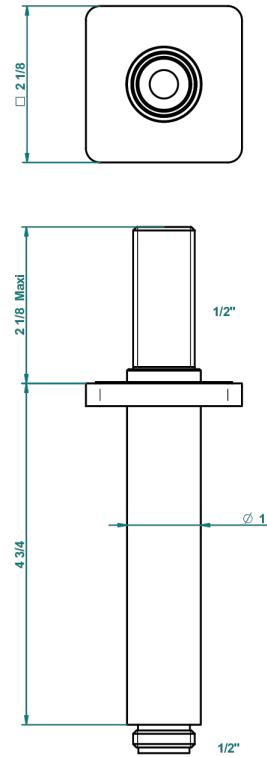

# PROFIL ONYX NOIR A MANETTES

A6P-82V

Bras vertical pour pomme de douche 1/2"

THG<sup>®</sup>  
PARIS

25628

04/12/2015

## CARACTÉRISTIQUES

- Adapté à tout type de pomme de Ø200 à 400 mm
- Alimentation 1/2"

## FINITIONS DISPONIBLES

Bronze clair - D01  
Chromé - A02  
Chromé / doré - G02  
Chromé mat - C02  
Doré brillant - F01  
Doré mat - F07

Nickel brillant - B01  
Nickel mat - C01  
Noir mat céramique - D30  
Or pâle - F30  
Or pâle mat - F31  
Pvd blush - H62