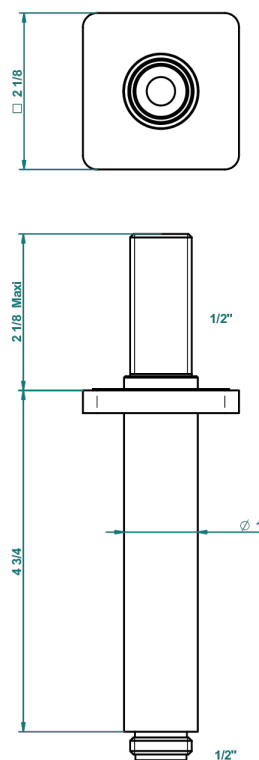

PROFIL ONICE NEGRO CON MANETAS

A6P-82V

Brazo de ducha vertical 1/2"

25628

04/12/2015

CARACTERÍSTICAS

- Profil Onice negro con manetas
- Brazo de ducha vertical 1/2"

ACABADOS DISPONIBLES

Bronce claro - D01
Cerámica negra mate - D30
Cobre viejo mate - H07
Cromo - A02
Cromo / dorado - G02
Cromo mate - C02

Dorado - F01
Dorado mate - F07
Dorado pálido - F30
Dorado pálido mate (sin barniz) - F31
Níquel - B01
Níquel mate - C01

Níquel viejo - H28
Pvd blush - H62
Pvd blush mate - H60
Pvd color latón - H49
Pvd color latón mate - H50
Pvd color níquel - H55

Pvd color níquel mate - H56
Pvd color oro - H52
Pvd color oro mate - H53
Pvd grafito - H64
Pvd grafito mate - H65
Pvd marrón bronce - F33

Pvd marrón bronce mate - F34
Pvd umber - H66
Pvd umber mate - H67