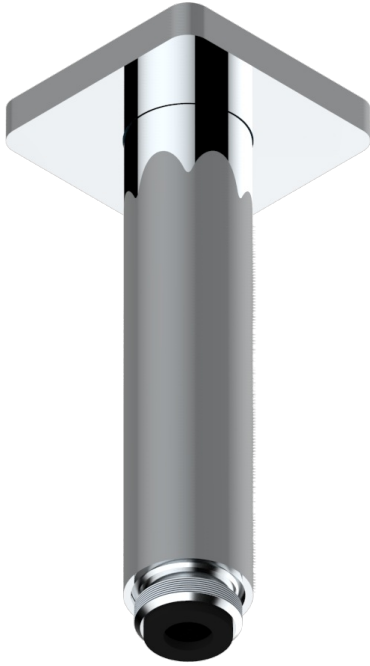

PROFIL, ONYX SCHWARZ, HEBEL

A6P-82V

Brausearm 1/2" zur Deckenmontage

THG[®]
PARIS

25628

04/12/2015

EIGENSCHAFTEN

- Profil, Onyx Schwarz, Hebel
- Brausearm 1/2" zur Deckenmontage

VERFÜGBARE OBERFLÄCHEN

Altnickel - H28
Blassgold - F30
Blassgold matt unlackiert - F31
Bronze hell - D01
Chrom - A02
Chrom / gold - G02

Chrom matt - C02
Gold - F01
Gold matt - F07
Kupfer altrot matt lackiert - H07
Mattschwarz keramik - D30
Nickel matt - C01

Pvd umber - H66
Pvd umber matt - H67
Silbernichel - B01