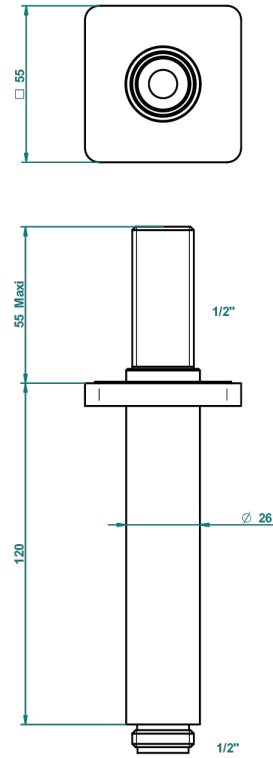

PROFIL ONYX NOIR

A6N-82V

Bras vertical pour pomme de douche 1/2"

THG[®]
PARIS

25628

04/12/2015

CARACTÉRISTIQUES

- Adapté à tout type de pomme de Ø200 à 400 mm
- Alimentation 1/2"

FINITIONS DISPONIBLES

Bronze clair - D01
Chromé - A02
Chromé / doré - G02
Chromé mat - C02
Doré brillant - F01
Doré mat - F07

Nickel brillant - B01
Nickel mat - C01
Noir mat céramique - D30
Or pâle - F30
Or pâle mat - F31
Pvd blush - H62