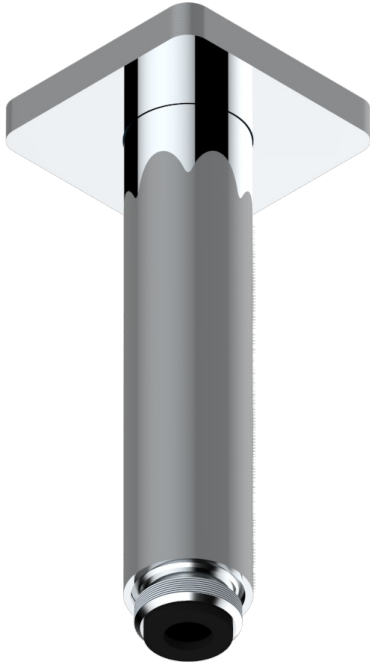

PROFIL ONICE NEGRO

A6N-82V

Brazo de ducha vertical 1/2"

THG[®]
PARIS

25628

04/12/2015

CARACTERÍSTICAS

- Profil Onice negro
- Brazo de ducha vertical 1/2"

ACABADOS DISPONIBLES

Bronce claro - D01
Cerámica negra mate - D30
Cobre viejo mate - H07
Cromo - A02
Cromo / dorado - G02
Cromo mate - C02

Dorado - F01
Dorado mate - F07
Dorado pálido - F30
Dorado pálido mate (sin barniz) - F31
Níquel - B01
Níquel mate - C01

Níquel viejo - H28
Pvd blush - H62
Pvd blush mate - H60
Pvd color latón - H49
Pvd color latón mate - H50
Pvd color níquel - H55

Pvd color níquel mate - H56
Pvd color oro - H52
Pvd color oro mate - H53
Pvd grafito - H64
Pvd grafito mate - H65
Pvd marrón bronce - F33