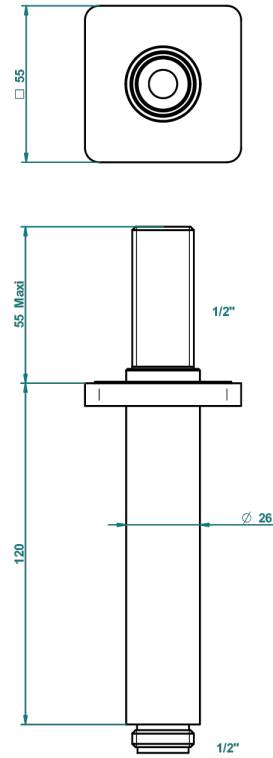

PROFIL ONICE NEGRO

A6N-82V

Brazo de ducha vertical 1/2"

THG[®]
PARIS

25628

04/12/2015

CARACTERÍSTICAS

- Profil Onice negro
- Brazo de ducha vertical 1/2"

ACABADOS DISPONIBLES

Bronce claro - D01
Cerámica negra mate - D30
Cobre viejo mate - H07
Cromo - A02
Cromo / dorado - G02
Cromo mate - C02

Dorado - F01
Dorado mate - F07
Dorado pálido - F30
Dorado pálido mate (sin barniz) - F31
Níquel - B01
Níquel mate - C01

Níquel viejo - H28
Pvd blush - H62
Pvd blush mate - H60
Pvd color latón - H49
Pvd color latón mate - H50
Pvd color níquel - H55

Pvd color níquel mate - H56
Pvd color oro - H52
Pvd color oro mate - H53
Pvd grafito - H64
Pvd grafito mate - H65
Pvd marrón bronce - F33

Pvd marrón bronce mate - F34
Pvd umber - H66
Pvd umber mate - H67