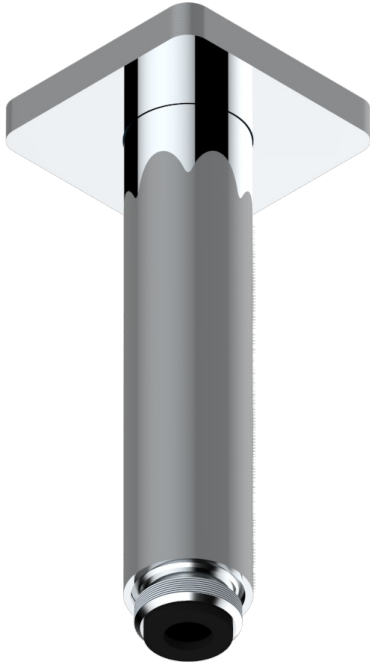

# PROFIL, ONYX SCHWARZ

A6N-82V

Brausearm 1/2" zur Deckenmontage

THG<sup>®</sup>  
PARIS

25628

04/12/2015

## EIGENSCHAFTEN

- Profil, Onyx schwarz
- Brausearm 1/2" zur Deckenmontage

## VERFÜGBARE OBERFLÄCHEN

Altnickel - H28  
Blassgold - F30  
Blassgold matt unlackiert - F31  
Bronze hell - D01  
Chrom - A02  
Chrom / gold - G02

Chrom matt - C02  
Gold - F01  
Gold matt - F07  
Kupfer altrot matt lackiert - H07  
Mattschwarz keramik - D30  
Nickel matt - C01