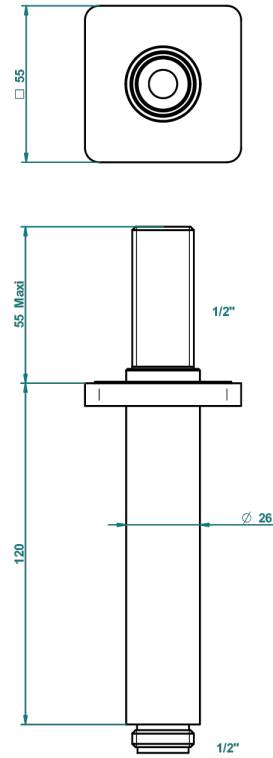

# PROFIL, ONYX SCHWARZ

A6N-82V

Brausearm 1/2" zur Deckenmontage

THG<sup>®</sup>  
PARIS

25628

04/12/2015

## EIGENSCHAFTEN

- Profil, Onyx schwarz
- Brausearm 1/2" zur Deckenmontage

## VERFÜGBARE OBERFLÄCHEN

Altnickel - H28  
Blassgold - F30  
Blassgold matt unlackiert - F31  
Bronze hell - D01  
Chrom - A02  
Chrom / gold - G02

Chrom matt - C02  
Gold - F01  
Gold matt - F07  
Kupfer altrot matt lackiert - H07  
Mattschwarz keramik - D30  
Nickel matt - C01