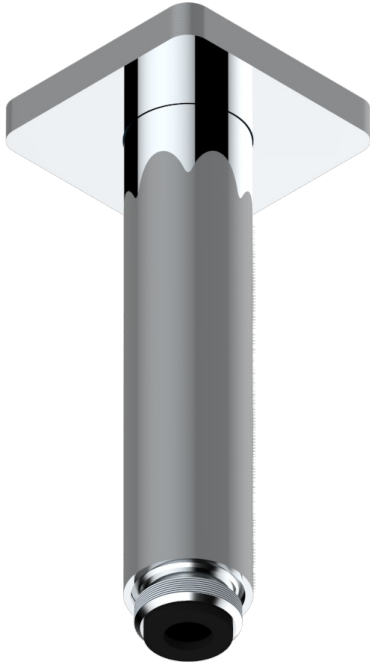

PROFIL ONYX NOIR

A6N-82V

Bras vertical pour pomme de douche 1/2"

THG[®]
PARIS

25628

04/12/2015

CARACTÉRISTIQUES

- Adapté à tout type de pomme de Ø200 à 400 mm
- Alimentation 1/2"

FINITIONS DISPONIBLES

Bronze clair - D01
Chromé - A02
Chromé / doré - G02
Chromé mat - C02
Doré brillant - F01
Doré mat - F07

Nickel brillant - B01
Nickel mat - C01
Noir mat céramique - D30
Or pâle - F30
Or pâle mat - F31
Pvd blush - H62