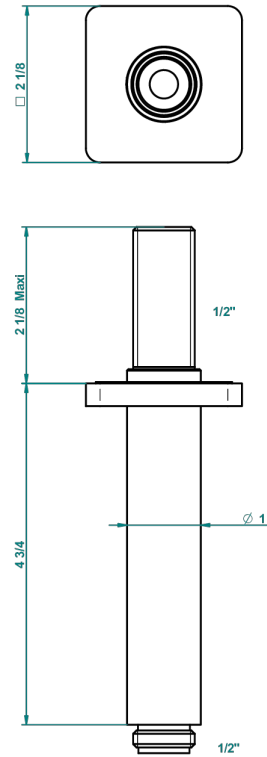

PROFIL ONYX NOIR

A6N-82V

Bras vertical pour pomme de douche 1/2"

THG[®]
PARIS

25628

04/12/2015

CARACTÉRISTIQUES

- Adapté à tout type de pomme de Ø200 à 400 mm
- Alimentation 1/2"

FINITIONS DISPONIBLES

Bronze clair - D01
Chromé - A02
Chromé / doré - G02
Chromé mat - C02
Doré brillant - F01
Doré mat - F07

Nickel brillant - B01
Nickel mat - C01
Noir mat céramique - D30
Or pâle - F30
Or pâle mat - F31
Pvd blush - H62