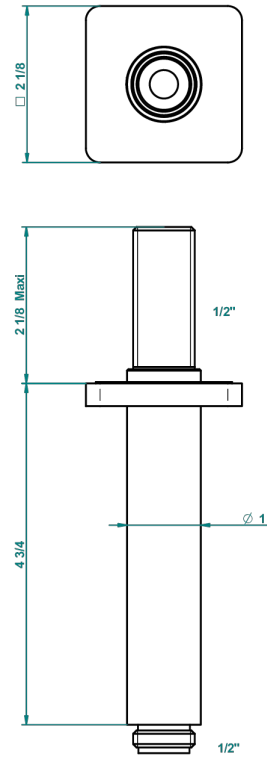

# PROFIL ONICE NEGRO

A6N-82V

Brazo de ducha vertical 1/2"

THG<sup>®</sup>  
PARIS

25628

04/12/2015

## CARACTERÍSTICAS

- Profil Onice negro
- Brazo de ducha vertical 1/2"

## ACABADOS DISPONIBLES

Bronce claro - D01  
Cerámica negra mate - D30  
Cobre viejo mate - H07  
Cromo - A02  
Cromo / dorado - G02  
Cromo mate - C02

Dorado - F01  
Dorado mate - F07  
Dorado pálido - F30  
Dorado pálido mate (sin barniz) - F31  
Níquel - B01  
Níquel mate - C01

Níquel viejo - H28  
Pvd blush - H62  
Pvd blush mate - H60  
Pvd color latón - H49  
Pvd color latón mate - H50  
Pvd color níquel - H55

Pvd color níquel mate - H56  
Pvd color oro - H52  
Pvd color oro mate - H53  
Pvd grafito - H64  
Pvd grafito mate - H65  
Pvd marrón bronce - F33