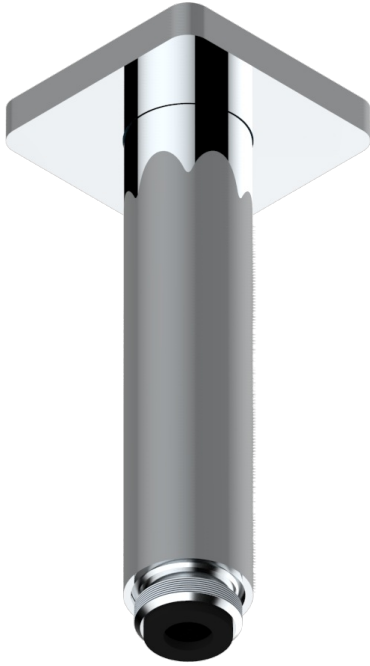

# PROFIL ONICE NEGRO

A6N-82V

Brazo de ducha vertical 1/2"

THG<sup>®</sup>  
PARIS

25628

04/12/2015

## CARACTERÍSTICAS

- Profil Onice negro
- Brazo de ducha vertical 1/2"

## ACABADOS DISPONIBLES

Bronce claro - D01  
Cerámica negra mate - D30  
Cobre viejo mate - H07  
Cromo - A02  
Cromo / dorado - G02  
Cromo mate - C02

Dorado - F01  
Dorado mate - F07  
Dorado pálido - F30  
Dorado pálido mate (sin barniz) - F31  
Níquel - B01  
Níquel mate - C01

Níquel viejo - H28  
Pvd blush - H62  
Pvd blush mate - H60  
Pvd color latón - H49  
Pvd color latón mate - H50  
Pvd color níquel - H55

Pvd color níquel mate - H56  
Pvd color oro - H52  
Pvd color oro mate - H53  
Pvd grafito - H64  
Pvd grafito mate - H65  
Pvd marrón bronce - F33