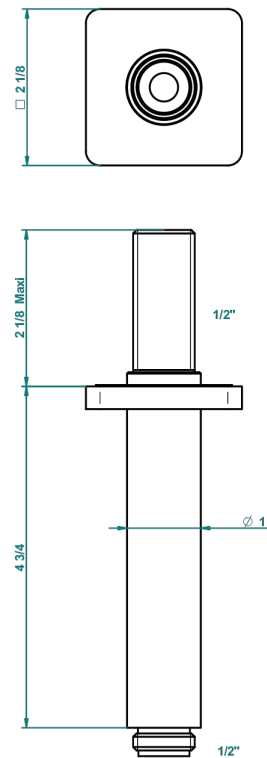

PROFIL, ONYX SCHWARZ

A6N-82V

Brausearm 1/2" zur Deckenmontage

THG[®]
PARIS

25628

04/12/2015

EIGENSCHAFTEN

- Profil, Onyx schwarz
- Brausearm 1/2" zur Deckenmontage

VERFÜGBARE OBERFLÄCHEN

Altnickel - H28
Blassgold - F30
Blassgold matt unlackiert - F31
Bronze hell - D01
Chrom - A02
Chrom / gold - G02

Chrom matt - C02
Gold - F01
Gold matt - F07
Kupfer altrot matt lackiert - H07
Mattschwarz keramik - D30
Nickel matt - C01