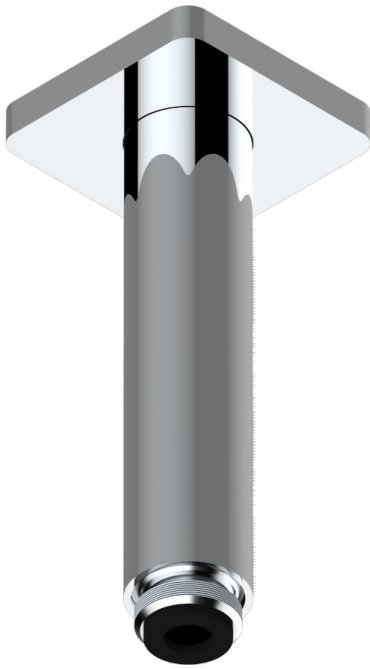

PROFIL, ONYX SCHWARZ

A6N-82V

Brausearm 1/2" zur Deckenmontage

THG[®]
PARIS

25628

04/12/2015

EIGENSCHAFTEN

- Profil, Onyx schwarz
- Brausearm 1/2" zur Deckenmontage

VERFÜGBARE OBERFLÄCHEN

Altnickel - H28
Blassgold - F30
Blassgold matt unlackiert - F31
Bronze hell - D01
Chrom - A02
Chrom / gold - G02

Chrom matt - C02
Gold - F01
Gold matt - F07
Kupfer altrot matt lackiert - H07
Mattschwarz keramik - D30
Nickel matt - C01

Pvd umber - H66
Pvd umber matt - H67
Silbernichel - B01