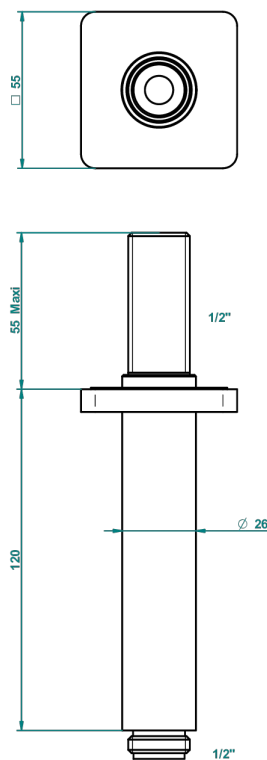

PROFIL LALIQUE CRISTAL CLAIR A MANETTES

A6H-82V

Bras vertical pour pomme de douche 1/2"

25628

04/12/2015

CARACTÉRISTIQUES

- Adapté à tout type de pomme de Ø200 à 400 mm
- Alimentation 1/2"

FINITIONS DISPONIBLES

Bronze clair - D01
Chromé - A02
Chromé / doré - G02
Chromé mat - C02
Doré brillant - F01
Doré mat - F07

Nickel brillant - B01
Nickel mat - C01
Noir mat céramique - D30
Or pâle - F30
Or pâle mat - F31
Pvd blush - H62