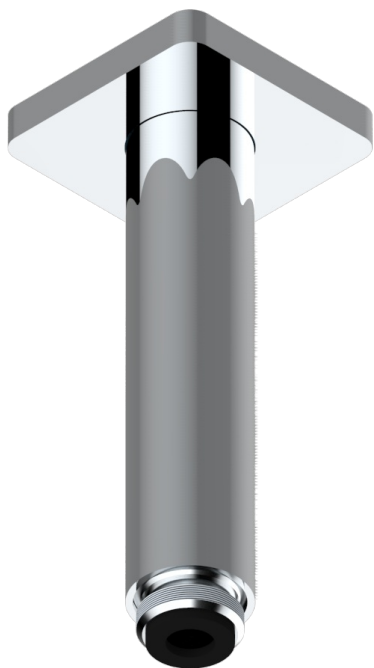

PROFIL LALIQUE CRISTAL CLARO CON MANETAS

THG[®]
PARIS

A6H-82V

Brazo de ducha vertical 1/2"

25628

04/12/2015

CARACTERÍSTICAS

- Perfil Lalique cristal claro con manetas
- Brazo de ducha vertical 1/2"

ACABADOS DISPONIBLES

Bronce claro - D01
Cerámica negra mate - D30
Cobre viejo mate - H07
Cromo - A02
Cromo / dorado - G02
Cromo mate - C02

Dorado - F01
Dorado mate - F07
Dorado pálido - F30
Dorado pálido mate (sin barniz) - F31
Níquel - B01
Níquel mate - C01

Níquel viejo - H28
Pvd blush - H62
Pvd blush mate - H60
Pvd color latón - H49
Pvd color latón mate - H50
Pvd color níquel - H55

Pvd color níquel mate - H56
Pvd color oro - H52
Pvd color oro mate - H53
Pvd grafito - H64
Pvd grafito mate - H65
Pvd marrón bronce - F33