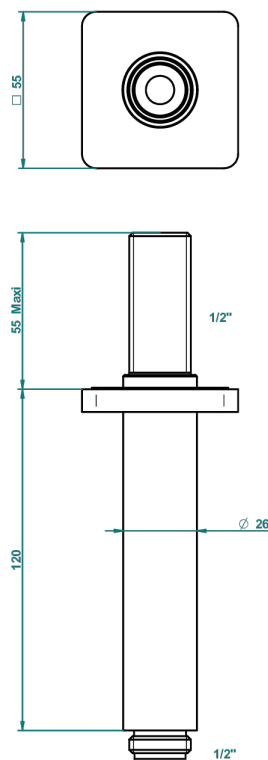

PROFIL LALIQUE CRISTAL CLARO CON MANETAS

THG[®]
PARIS

A6H-82V

Brazo de ducha vertical 1/2"

25628

04/12/2015

CARACTERÍSTICAS

- Perfil Lalique cristal claro con manetas
- Brazo de ducha vertical 1/2"

ACABADOS DISPONIBLES

Bronce claro - D01
Cerámica negra mate - D30
Cobre viejo mate - H07
Cromo - A02
Cromo / dorado - G02
Cromo mate - C02

Dorado - F01
Dorado mate - F07
Dorado pálido - F30
Dorado pálido mate (sin barniz) - F31
Níquel - B01
Níquel mate - C01

Níquel viejo - H28
Pvd blush - H62
Pvd blush mate - H60
Pvd color latón - H49
Pvd color latón mate - H50
Pvd color níquel - H55

Pvd color níquel mate - H56
Pvd color oro - H52
Pvd color oro mate - H53
Pvd grafito - H64
Pvd grafito mate - H65
Pvd marrón bronce - F33

Pvd marrón bronce mate - F34
Pvd umber - H66
Pvd umber mate - H67