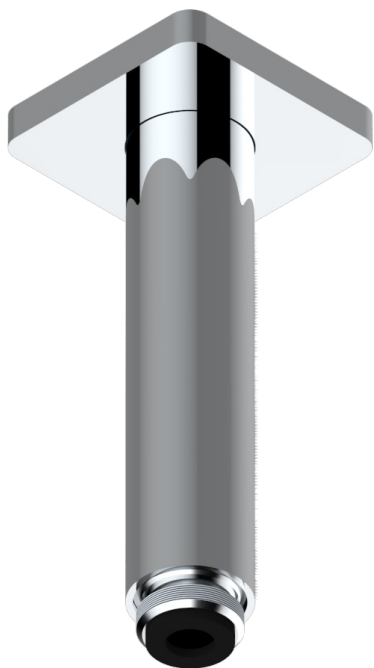

PROFIL LALIQUE, KRISTALL KLAR, HEBEL

A6H-82V

Brausearm 1/2" zur Deckenmontage

25628

04/12/2015

EIGENSCHAFTEN

- Profil Lalique, Kristall klar, Hebel
- Brausearm 1/2" zur Deckenmontage

VERFÜGBARE OBERFLÄCHEN

Altnickel - H28
Blassgold - F30
Blassgold matt unlackiert - F31
Bronze hell - D01
Chrom - A02
Chrom / gold - G02

Chrom matt - C02
Gold - F01
Gold matt - F07
Kupfer altrot matt lackiert - H07
Mattschwarz keramik - D30
Nickel matt - C01

Pvd umber - H66
Pvd umber matt - H67
Silbernickel - B01