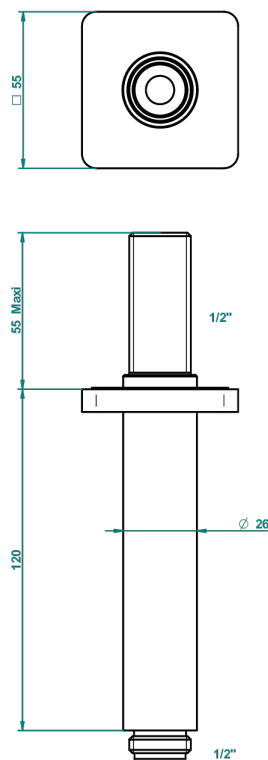

PROFIL LALIQUE, KRISTALL KLAR, HEBEL

A6H-82V

Brausearm 1/2" zur Deckenmontage

25628

04/12/2015

EIGENSCHAFTEN

- Profil Lalique, Kristall klar, Hebel
- Brausearm 1/2" zur Deckenmontage

VERFÜGBARE OBERFLÄCHEN

Altnickel - H28
Blassgold - F30
Blassgold matt unlackiert - F31
Bronze hell - D01
Chrom - A02
Chrom / gold - G02

Chrom matt - C02
Gold - F01
Gold matt - F07
Kupfer altrot matt lackiert - H07
Mattschwarz keramik - D30
Nickel matt - C01

Pvd umber - H66
Pvd umber matt - H67
Silbernickel - B01