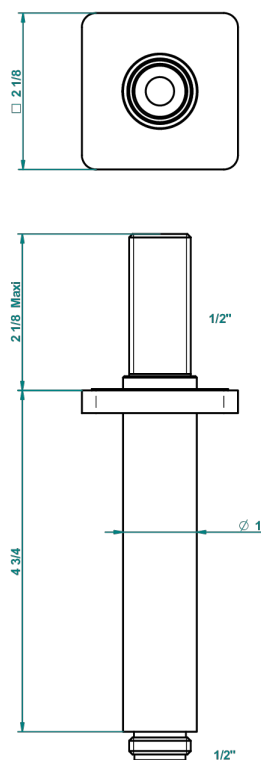

# PROFIL LALIQUE CRISTAL CLAIR A MANETTES

A6H-82V

Bras vertical pour pomme de douche 1/2"

25628

04/12/2015

## CARACTÉRISTIQUES

- Adapté à tout type de pomme de Ø200 à 400 mm
- Alimentation 1/2"

## FINITIONS DISPONIBLES

Bronze clair - D01  
Chromé - A02  
Chromé / doré - G02  
Chromé mat - C02  
Doré brillant - F01  
Doré mat - F07

Nickel brillant - B01  
Nickel mat - C01  
Noir mat céramique - D30  
Or pâle - F30  
Or pâle mat - F31  
Pvd blush - H62