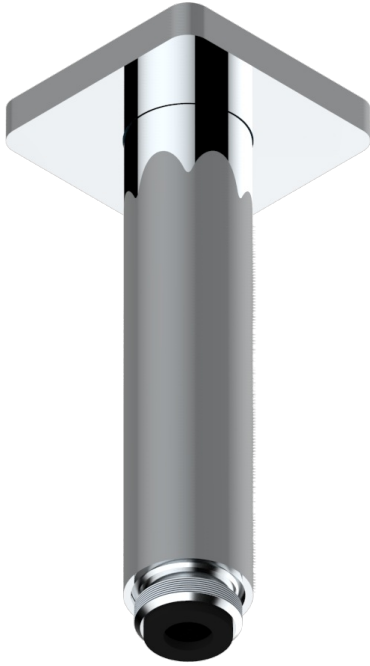

PROFIL LALIQUE CRISTAL CLARO CON MANETAS

A6H-82V

Brazo de ducha vertical 1/2"

25628

04/12/2015

CARACTERÍSTICAS

- Profil Lali que cristal claro con manetas
- Brazo de ducha vertical 1/2"

ACABADOS DISPONIBLES

Bronce claro - D01
Cerámica negra mate - D30
Cobre viejo mate - H07
Cromo - A02
Cromo / dorado - G02
Cromo mate - C02

Dorado - F01
Dorado mate - F07
Dorado pálido - F30
Dorado pálido mate (sin barniz) - F31
Níquel - B01
Níquel mate - C01

Níquel viejo - H28
Pvd blush - H62
Pvd blush mate - H60
Pvd color latón - H49
Pvd color latón mate - H50
Pvd color níquel - H55

Pvd color níquel mate - H56
Pvd color oro - H52
Pvd color oro mate - H53
Pvd grafito - H64
Pvd grafito mate - H65
Pvd marrón bronce - F33