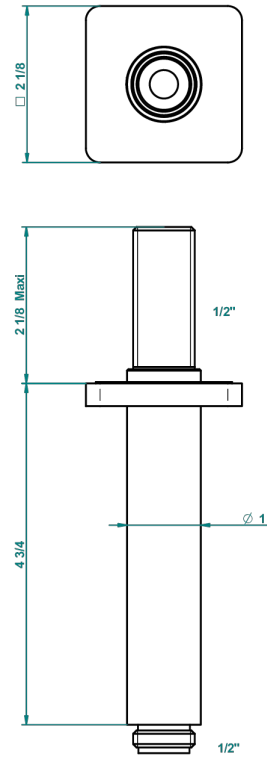

PROFIL LALIQUE CRISTAL CLARO CON MANETAS

A6H-82V

Brazo de ducha vertical 1/2"

25628

04/12/2015

CARACTERÍSTICAS

- Profil Lali que cristal claro con manetas
- Brazo de ducha vertical 1/2"

ACABADOS DISPONIBLES

Bronce claro - D01
Cerámica negra mate - D30
Cobre viejo mate - H07
Cromo - A02
Cromo / dorado - G02
Cromo mate - C02

Dorado - F01
Dorado mate - F07
Dorado pálido - F30
Dorado pálido mate (sin barniz) - F31
Níquel - B01
Níquel mate - C01

Níquel viejo - H28
Pvd blush - H62
Pvd blush mate - H60
Pvd color latón - H49
Pvd color latón mate - H50
Pvd color níquel - H55

Pvd color níquel mate - H56
Pvd color oro - H52
Pvd color oro mate - H53
Pvd grafito - H64
Pvd grafito mate - H65
Pvd marrón bronce - F33

Pvd marrón bronce mate - F34
Pvd umber - H66
Pvd umber mate - H67