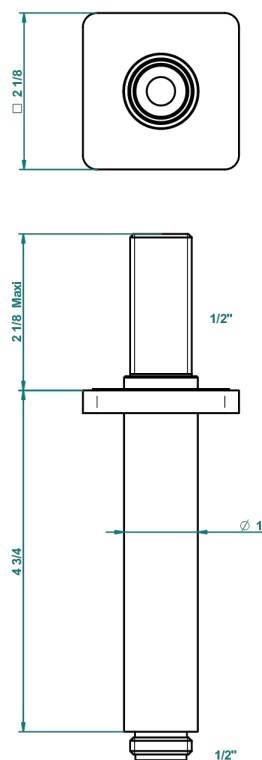

PROFIL LALIQUE, KRISTALL KLAR, HEBEL

A6H-82V

Brausearm 1/2" zur Deckenmontage

25628

04/12/2015

EIGENSCHAFTEN

- Profil Lalique, Kristall klar, Hebel
- Brausearm 1/2" zur Deckenmontage

VERFÜGBARE OBERFLÄCHEN

Altnickel - H28
Blassgold - F30
Blassgold matt unlackiert - F31
Bronze hell - D01
Chrom - A02
Chrom / gold - G02

Chrom matt - C02
Gold - F01
Gold matt - F07
Kupfer altrot matt lackiert - H07
Mattschwarz keramik - D30
Nickel matt - C01

Pvd blush - H62
Pvd blush matt - H60
Pvd bronze braun - F33
Pvd bronze braun matt - F34
Pvd gold - H52
Pvd gold matt - H53

Pvd graphite - H64
Pvd graphite matt - H65
Pvd messing - H49
Pvd messing matt - H50
Pvd nickel - H55
Pvd nickel matt - H56

Pvd umber - H66
Pvd umber matt - H67
Silbernichel - B01