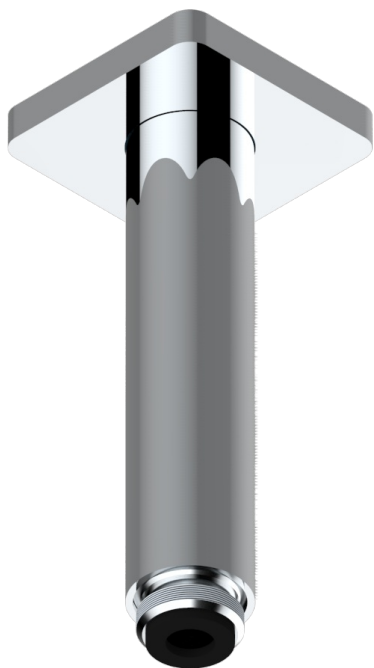

PROFIL LALIQUE, KRISTALL KLAR, HEBEL

A6H-82V

Brausearm 1/2" zur Deckenmontage

25628

04/12/2015

EIGENSCHAFTEN

- Profil Lalique, Kristall klar, Hebel
- Brausearm 1/2" zur Deckenmontage

VERFÜGBARE OBERFLÄCHEN

Altnickel - H28
Blassgold - F30
Blassgold matt unlackiert - F31
Bronze hell - D01
Chrom - A02
Chrom / gold - G02

Chrom matt - C02
Gold - F01
Gold matt - F07
Kupfer altrot matt lackiert - H07
Mattschwarz keramik - D30
Nickel matt - C01

Pvd umber - H66
Pvd umber matt - H67
Silbernichel - B01