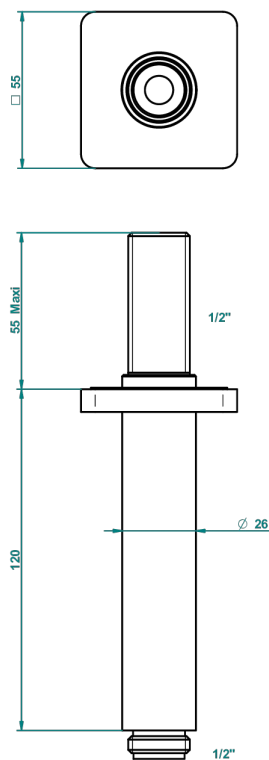

PROFIL LALIQUE CRISTAL CLAIR

A6G-82V

Bras vertical pour pomme de douche 1/2"

THG[®]
PARIS

25628

04/12/2015

CARACTÉRISTIQUES

- Adapté à tout type de pomme de Ø200 à 400 mm
- Alimentation 1/2"

FINITIONS DISPONIBLES

Bronze clair - D01
Chromé - A02
Chromé / doré - G02
Chromé mat - C02
Doré brillant - F01
Doré mat - F07

Nickel brillant - B01
Nickel mat - C01
Noir mat céramique - D30
Or pâle - F30
Or pâle mat - F31
Pvd blush - H62