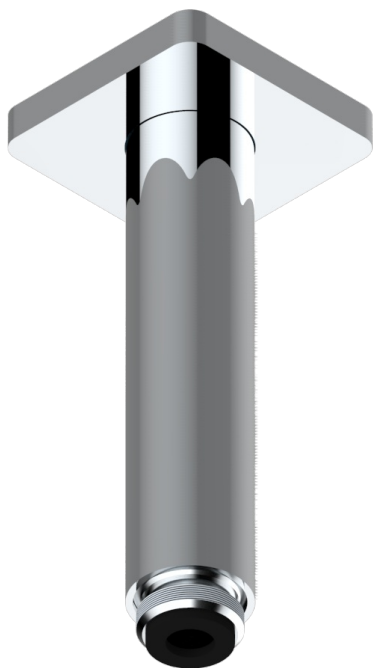

# PROFIL LALIQUE CRISTAL CLARO

A6G-82V

Braza de ducha vertical 1/2"

THG<sup>®</sup>  
PARIS

25628

04/12/2015

## CARACTERÍSTICAS

- Profil Lalique cristal claro
- Braza de ducha vertical 1/2"

## ACABADOS DISPONIBLES

Bronce claro - D01  
Cerámica negra mate - D30  
Cobre viejo mate - H07  
Cromo - A02  
Cromo / dorado - G02  
Cromo mate - C02

Dorado - F01  
Dorado mate - F07  
Dorado pálido - F30  
Dorado pálido mate (sin barniz) - F31  
Níquel - B01  
Níquel mate - C01

Níquel viejo - H28  
Pvd blush - H62  
Pvd blush mate - H60  
Pvd color latón - H49  
Pvd color latón mate - H50  
Pvd color níquel - H55

Pvd color níquel mate - H56  
Pvd color oro - H52  
Pvd color oro mate - H53  
Pvd grafito - H64  
Pvd grafito mate - H65  
Pvd marrón bronce - F33