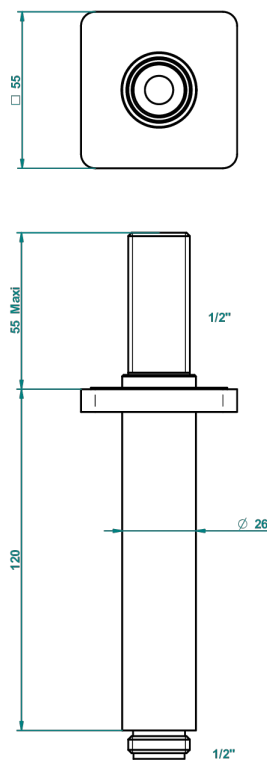

# PROFIL LALIQUE CRISTAL CLARO

A6G-82V

Braza de ducha vertical 1/2"

THG<sup>®</sup>  
PARIS

25628

04/12/2015

## CARACTERÍSTICAS

- Profil Lalique cristal claro
- Braza de ducha vertical 1/2"

## ACABADOS DISPONIBLES

Bronce claro - D01  
Cerámica negra mate - D30  
Cobre viejo mate - H07  
Cromo - A02  
Cromo / dorado - G02  
Cromo mate - C02

Dorado - F01  
Dorado mate - F07  
Dorado pálido - F30  
Dorado pálido mate (sin barniz) - F31  
Níquel - B01  
Níquel mate - C01

Níquel viejo - H28  
Pvd blush - H62  
Pvd blush mate - H60  
Pvd color latón - H49  
Pvd color latón mate - H50  
Pvd color níquel - H55

Pvd color níquel mate - H56  
Pvd color oro - H52  
Pvd color oro mate - H53  
Pvd grafito - H64  
Pvd grafito mate - H65  
Pvd marrón bronce - F33