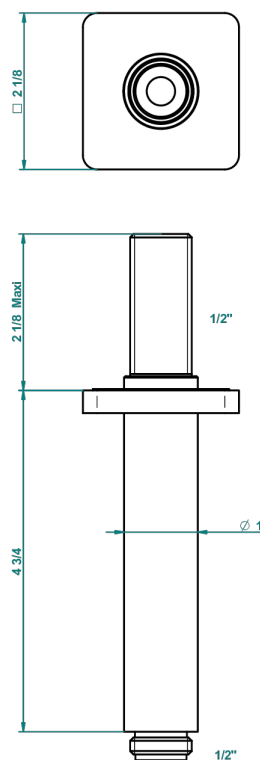

PROFIL LALIQUE CRISTAL CLAIR

A6G-82V

Bras vertical pour pomme de douche 1/2"

THG[®]
PARIS

25628

04/12/2015

CARACTÉRISTIQUES

- Adapté à tout type de pomme de Ø200 à 400 mm
- Alimentation 1/2"

FINITIONS DISPONIBLES

Bronze clair - D01
Chromé - A02
Chromé / doré - G02
Chromé mat - C02
Doré brillant - F01
Doré mat - F07

Nickel brillant - B01
Nickel mat - C01
Noir mat céramique - D30
Or pâle - F30
Or pâle mat - F31
Pvd blush - H62

Pvd blush mat - H60
Pvd couleur bronze brown - F33
Pvd couleur bronze brown - mat - F34
Pvd couleur doré - H52
Pvd couleur doré mat - H53
Pvd couleur laiton - H49

Pvd couleur laiton mat - H50
Pvd couleur nickel - H55
Pvd couleur nickel mat - H56
Pvd graphite - H64
Pvd graphite mat - H65
Pvd umber - H66