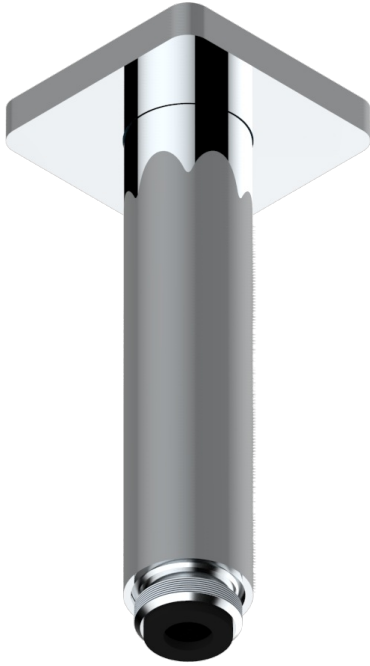

# PROFIL LALIQUE CRISTAL CLARO

A6G-82V

Brazo de ducha vertical 1/2"

THG<sup>®</sup>  
PARIS

25628

04/12/2015

## CARACTERÍSTICAS

- Profil Lalique cristal claro
- Brazo de ducha vertical 1/2"

## ACABADOS DISPONIBLES

Bronce claro - D01  
Cerámica negra mate - D30  
Cobre viejo mate - H07  
Cromo - A02  
Cromo / dorado - G02  
Cromo mate - C02

Dorado - F01  
Dorado mate - F07  
Dorado pálido - F30  
Dorado pálido mate (sin barniz) - F31  
Níquel - B01  
Níquel mate - C01

Níquel viejo - H28  
Pvd blush - H62  
Pvd blush mate - H60  
Pvd color latón - H49  
Pvd color latón mate - H50  
Pvd color níquel - H55

Pvd color níquel mate - H56  
Pvd color oro - H52  
Pvd color oro mate - H53  
Pvd grafito - H64  
Pvd grafito mate - H65  
Pvd marrón bronce - F33