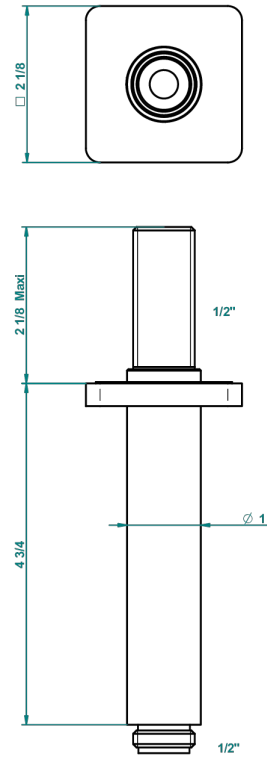

# PROFIL LALIQUE CRISTAL CLARO

A6G-82V

Brazo de ducha vertical 1/2"

THG<sup>®</sup>  
PARIS

25628

04/12/2015

## CARACTERÍSTICAS

- Profil Lalique cristal claro
- Brazo de ducha vertical 1/2"

## ACABADOS DISPONIBLES

Bronce claro - D01  
Cerámica negra mate - D30  
Cobre viejo mate - H07  
Cromo - A02  
Cromo / dorado - G02  
Cromo mate - C02

Dorado - F01  
Dorado mate - F07  
Dorado pálido - F30  
Dorado pálido mate (sin barniz) - F31  
Níquel - B01  
Níquel mate - C01

Níquel viejo - H28  
Pvd blush - H62  
Pvd blush mate - H60  
Pvd color latón - H49  
Pvd color latón mate - H50  
Pvd color níquel - H55

Pvd color níquel mate - H56  
Pvd color oro - H52  
Pvd color oro mate - H53  
Pvd grafito - H64  
Pvd grafito mate - H65  
Pvd marrón bronce - F33